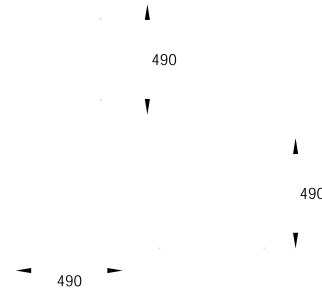

Jardinera Lolium; combinación de 4 Lolium rectas en línea ACERO CORTÉN.

Detalle Jardinera Lolium OXIRÓN.

Jardinera Cubo.

**Peso:** 8,8 kg  
**Material:** Polietileno  
**Instalación:** Fijado al suelo  
**Diseño:** GITMA. Área de diseño  
**Acabados:** [Color swatch] pág 79

Jardinera Cubo JASPE OSCURO

Jardinera Cilindro JASPE OSCURO.

Jardinera Cilindro.

**Peso:** 6,9 kg  
**Material:** Polietileno  
**Instalación:** Fijado al suelo  
**Diseño:** GITMA. Área de diseño  
**Acabados:** [Color swatch] pág 79