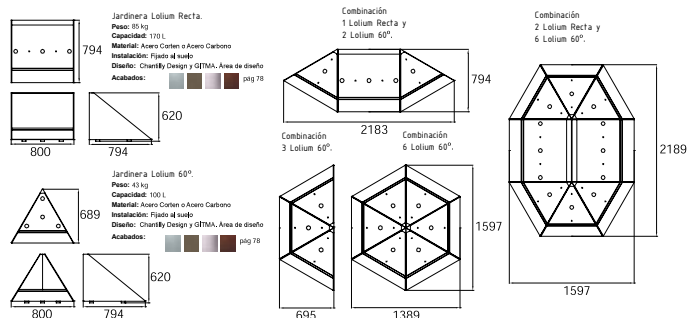

Jardinera Lolium; combinación de 4 Lolium rectas en línea ACERO CORTÉN.

Detalle Jardinera Lolium OXIRÓN.

Jardinera Cubo.

**Peso:** 8,8 kg  
**Material:** Polietileno  
**Instalación:** Fijado al suelo  
**Diseño:** GITMA. Área de diseño  
**Acabados:** [Color swatch] pág 79

Jardinera Cubo JASPE OSCURO

Jardinera Cilindro JASPE OSCURO.

Jardinera Cilindro.

**Peso:** 6,9 kg  
**Material:** Polietileno  
**Instalación:** Fijado al suelo  
**Diseño:** GITMA. Área de diseño  
**Acabados:** [Color swatch] pág 79