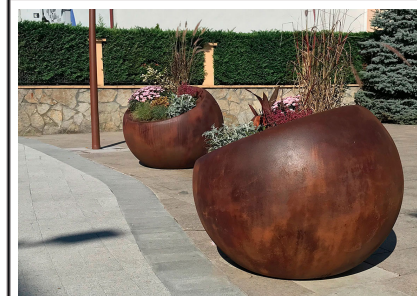

Mobiliario Urbano
Jardineras

Jardinera Bola Corten
GMJBCorten

Características técnicas:

- Capacidad: 580L
- Peso en vacío: 25 Kg
- Material: Polietileno Urbano (mdPE)
- Acabado: Acero Corten