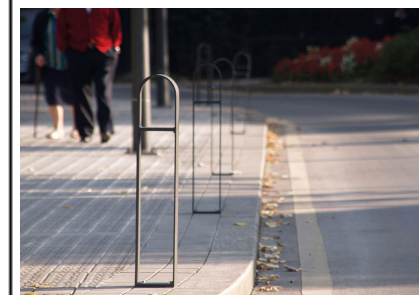

Descripción:

Pilonas clip de Gitma: diseño urbano minimalista en acero con capilla fabricada en acero carbono con tratamiento de pintado/polimerizado con oxirón gris, según normativas, de varias medida, de base plana para anclaje por medio de tornillería, solución técnica para delimitar espacios, con posibilidad de franjas reflectantes.

Montaje:

Ancladas con pernos al pavimento

A S U A B G 9 6 S . L
Calle Sangroniz 2. 48150. Sondika. Bizkaia
T.94 471 06 13 info@gitma.es WSP.605 700 037

Mobiliario Urbano

Movilidad

Pilona Clip

GMMCLIP

Características técnicas:

Material: Acero Carbono

Acabado: Pintura Epoxi