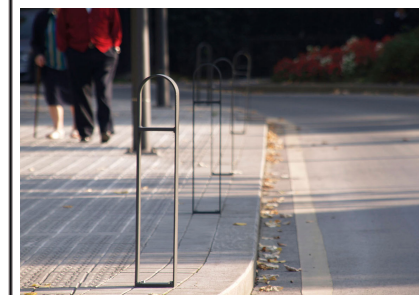

Mobiliario Urbano
Movilidad

Pilona Clip
GMMCLIP

Características técnicas:

Material: Acero Carbono
Acabado: Pintura Epoxi