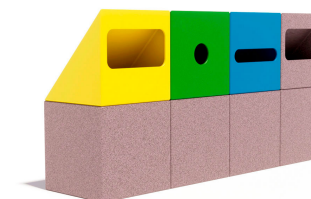

A S U A B G 9 6 S . L
Calle Sangroniz 2. 48150. Sondika. Bizkaia
T.94 471 06 13 info@gitma.es WSP.605 700 037

Descripción:

Mini Isla Ecológica para recogida selectiva(Punto Limpio). Este Conjunto se forma de la unión de 4 Papeleiras Torna para plástico, vidrio, Papel y Resto.

Montaje:

Anclado al suelo con tornillería.

Mobiliario Urbano
Complementos

Mini Isla Ecológica 4
GMCMIE4

Características técnicas:

Peso: 18 Kg

Capacidad: 180L+180L+180L

Material: Polietileno Urbano (mdPE)