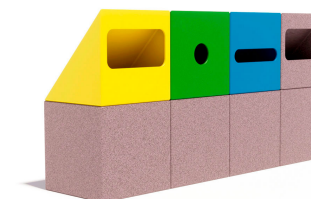

A S U A B G 9 6 S . L
Calle Sangroniz 2. 48150. Sondika. Bizkaia
T.94 471 06 13 info@gitma.es WSP.605 700 037

Ficha técnica de producto

Descripción:

Mini Isla Ecológica para recogida selectiva(Punto Limpio). Este Conjunto se forma de la unión de 4 Papeleras Torna para plástico, vidrio, Papel y Resto.

Montaje:

Anclado al suelo con tornillería.

Mobiliario Urbano

Complementos

Mini Isla Ecológica 4

GMCMIE4

Características técnicas:

Peso: 18 Kg

Capacidad: 180L+180L+180L

Material: Polietileno Urbano (mdPE)

Acabados: Amarillo, Azul, Verde y Jaspe

Diseño: Gitma-Área de diseño