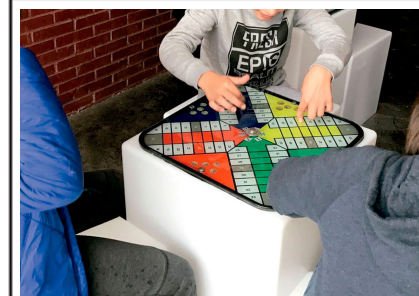

Ocio Urbano

Juegos de mesa para parques

**Juegos de mesa para parques CR2
GOECR2**

Características técnicas:

Material: Polietileno+Cristal laminado templado

Superficie: 3,50 m2

Diseño: Gitma-Área de diseño