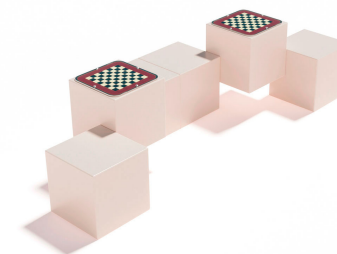

Ocio Urbano

Juegos de mesa para parques

Juegos de mesa para parques CR1
GOECR1

Características técnicas:

Material: Polietileno+Cristal laminado templado

Superficie: 3,35 m2

Diseño: Gitma-Área de diseño