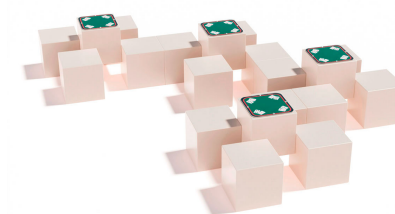

Ocio Urbano

Juegos de mesa para parques

**Juegos de mesa para parques CR1
GOECR10**

Características técnicas:

Material: Polietileno+Cristal laminado templado

Superficie: 17,34 m2

Diseño: Gitma-Área de diseño