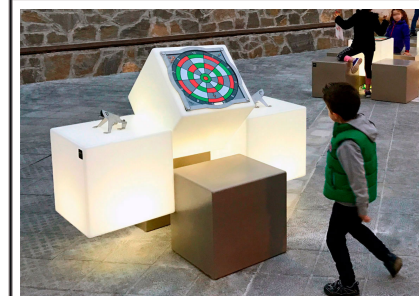

Ocio Urbano

Juegos de mesa para parques

Juegos para parques Rana Diana GOERD

Características técnicas:

Material: Polietileno+iman+acero inox

Superficie: 1,92m2

Diseño: Gitma-Área de diseño