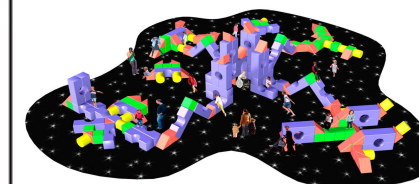

Descripción:

Conjunto de juegos infantiles modulares fabricados en Polietileno de media densidad (mdPE) apto para uso alimentario. Formas geométricas básicas: cubo, prisma, cilindro y puente. Sin elementos en movimiento para mayor seguridad. Atractivos colores, superficies suaves y sin aristas. Estimula la actividad física y mental, adecuado para niños con discapacidades y adultos. Diseño llamativo que inspira la imaginación y la diversión.

Montaje:

Anclado o lastrado según características del emplazamiento. Unión entre piezas mecánica por su interior no accesible.

A S U A B G 9 6 S . L
Calle Sangroniz 2. 48150. Sondika. Bizkaia
T.94 471 06 13 info@gitma.es WSP.605 700 037

Ocio Urbano

Proyectos Tematicos

Parque infantil Plataforma Espacial
GOPPE186

Características técnicas:

Material: Polietileno Urbano (mdPE)

Dimensiones en planta: 19,1 m x 17,1 m

Altura máxima: 3,43 m

Zona de seguridad: 483m2 (23m x 21m)