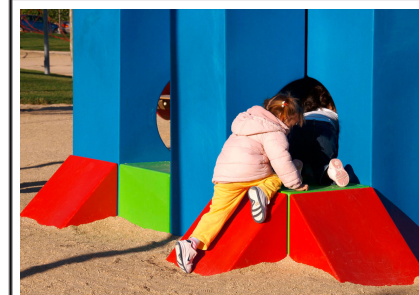

Descripción:

Conjunto de juegos infantiles modulares fabricados en Polietileno de media densidad (mdPE) apto para uso alimentario. Formas geométricas básicas: cubo, prisma, cilindro y puente. Sin elementos en movimiento para mayor seguridad. Atractivos colores, superficies suaves y sin aristas. Estimula la actividad física y mental, adecuado para niños con discapacidades y adultos. Diseño llamativo que inspira la imaginación y la diversión.

Montaje:

Anclado o lastrado según características del emplazamiento. Unión entre piezas mecánica por su interior no accesible.

A S U A B G 9 6 S . L
Calle Sangroniz 2. 48150. Sondika. Bizkaia
T.94 471 06 13 info@gitma.es WSP.605 700 037

Ocio Urbano

Proyectos Tematicos

Parque infantil Plataforma Espacial
GOPPE186

Características técnicas:

Material: Polietileno Urbano (mdPE)

Dimensiones en planta: 19,1 m x 17,1 m

Altura máxima: 3,43 m

Zona de seguridad: 483m2 (23m x 21m)