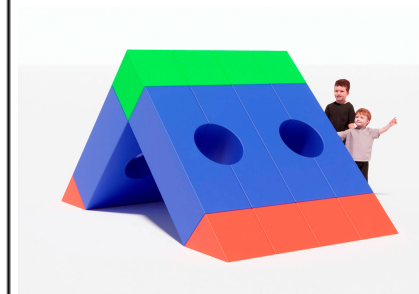

Descripción:

Conjunto de juegos infantiles modulares fabricados en Polietileno de media densidad (mdPE) apto para uso alimentario. Formas geométricas básicas: cubo, prisma, cilindro y puente. Sin elementos en movimiento para mayor seguridad. Atractivos colores, superficies suaves y sin aristas. Estimula la actividad física y mental, adecuado para niños con discapacidades y adultos. Diseño llamativo que inspira la imaginación y la diversión.

Ocio Urbano

Parques Infantiles

**Parque infantil Acampada
 GOPA32**

Características técnicas:

- Material: Polietileno Urbano (mdPE)
- Dimensiones del juego en planta: 3,4 m x 1,9 m
- Altura máxima del juego: 1,47 m
- Superficie zona de seguridad: 35m2 (7m x 5m)