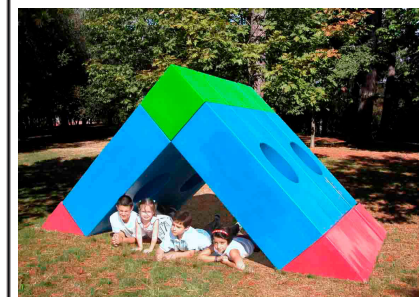

Descripción:

Conjunto de juegos infantiles modulares fabricados en Polietileno de media densidad (mdPE) apto para uso alimentario. Formas geométricas básicas: cubo, prisma, cilindro y puente. Sin elementos en movimiento para mayor seguridad. Atractivos colores, superficies suaves y sin aristas. Estimula la actividad física y mental, adecuado para niños con discapacidades y adultos. Diseño llamativo que inspira la imaginación y la diversión.

Ocio Urbano

Parques Infantiles

**Parque infantil Acampada
 GOPA32**

Características técnicas:

- Material: Polietileno Urbano (mdPE)
- Dimensiones del juego en planta: 3,4 m x 1,9 m
- Altura máxima del juego: 1,47 m
- Superficie zona de seguridad: 35m2 (7m x 5m)