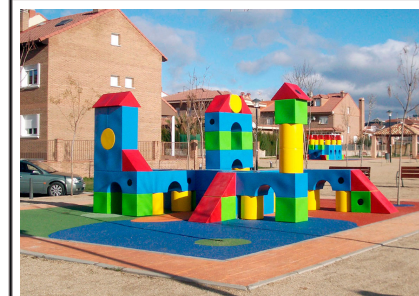

Descripción:

Conjunto de juegos infantiles modulares fabricados en Polietileno de media densidad (mdPE) apto para uso alimentario. Formas geométricas básicas: cubo, prisma, cilindro y puente. Sin elementos en movimiento para mayor seguridad. Atractivos colores, superficies suaves y sin aristas. Estimula la actividad física y mental, adecuado para niños con discapacidades y adultos. Diseño llamativo que inspira la imaginación y la diversión.

Ocio Urbano

Parques Infantiles

**Parque infantil Torre del Reloj
GOPTR53**

Características técnicas:

- Material: Polietileno Urbano (mdPE)
- Dimensiones en planta: 7350 x 3600 mm
- Altura máxima: 2940 mm
- Zona de seguridad: 77m2 (11m x 7m)
- Diseño: Gitma-Área de diseño