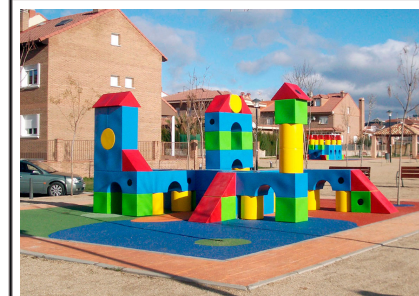

Descripción:

Conjunto de juegos infantiles modulares fabricados en Polietileno de media densidad (mdPE) apto para uso alimentario. Formas geométricas básicas: cubo, prisma, cilindro y puente. Sin elementos en movimiento para mayor seguridad. Atractivos colores, superficies suaves y sin aristas. Estimula la actividad física y mental, adecuado para niños con discapacidades y adultos. Diseño llamativo que inspira la imaginación y la diversión.

Ocio Urbano

Parques Infantiles

**Parque infantil Torre del Reloj
 GOPTR53**

Características técnicas:

- Material: Polietileno Urbano (mdPE)
- Dimensiones en planta: 7350 x 3600 mm
- Altura máxima: 2940 mm
- Zona de seguridad: 77m2 (11m x 7m)
- Diseño: Gitma-Área de diseño