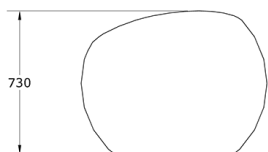

### Jardinera Bola Corten

GMJBCorten

### Características técnicas:

Capacidad: 580L

Peso en vacío: 25 Kg

Material: Polietileno Urbano (mdPE)

Acabado: Acero Corten

Jardinera esférica con corte oblicuo, gran formato en acabado corten espectacular. Permite el plantado de grandes arbustos. Opcion de bandeja de cultivo para plantas de tempodara.

#### Descripción:

Jardinera de polietileno urbano (mdPE) de gran formato con forma esférica y corte para plantado oblicuo. Acabada en Acero Corten y con capacidad para 580 litros de tierra. Dimensiones: espesor de 6 mm, 1200 mm de diámetro y 1150 mm de altura. Con rebosadero interior.