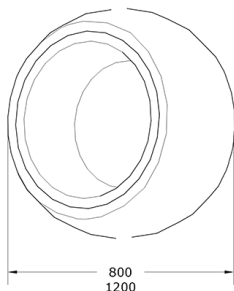

### Características técnicas:

Capacidad: 580L

Peso en vacío: 25 Kg

Material: Polietileno Urbano (mdPE)

Acabado: Acero Corten

Jardinera esférica con corte oblicuo, gran formato en acabado corten espectacular. Permite el plantado de grandes arbustos. Opcion de bandeja de cultivo para plantas de tempodara.

#### Descripción:

Jardinera de polietileno urbano (mdPE) de gran formato con forma esférica y corte para plantado oblicuo. Acabada en Acero Corten y con capacidad para 580 litros de tierra. Dimensiones: espesor de 6 mm, 1200 mm de diámetro y 1150 mm de altura. Con rebosadero interior.