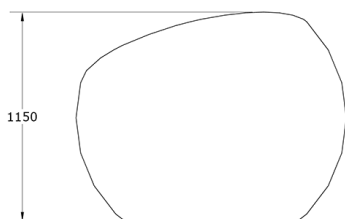

### Jardinera Bola Corten

GMJBCorten

### Características técnicas:

Capacidad: 580L

Peso en vacío: 25 Kg

Material: Polietileno Urbano (mdPE)

Acabado: Acero Corten

Jardinera esférica con corte oblicuo, gran formato en acabado corten espectacular. Permite el plantado de grandes arbustos. Opcion de bandeja de cultivo para plantas de tempodara.

#### Descripción:

Jardinera de polietileno urbano (mdPE) de gran formato con forma esférica y corte para plantado oblicuo. Acabada en Acero Corten y con capacidad para 580 litros de tierra. Dimensiones: espesor de 6 mm, 1200 mm de diámetro y 1150 mm de altura. Con rebosadero interior.