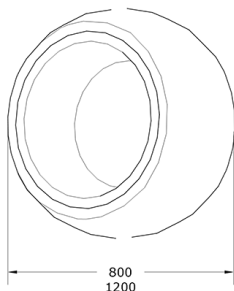

Ficha técnica de producto

Mobiliario Urbano

Jardineras

Jardinera Bola Corten

GMJBCorten

Características técnicas:

Capacidad: 580L

Peso en vacío: 25 Kg

Material: Polietileno Urbano (mdPE)

Acabado: Acero Corten

Jardinera esférica con corte oblicuo, gran formato en acabado corten espectacular. Permite el plantado de grandes arbustos. Opcion de bandeja de cultivo para plantas de tempodara.

Descripción:

Jardinera de polietileno urbano (mdPE) de gran formato con forma esférica y corte para plantado oblicuo. Acabada en Acero Corten y con capacidad para 580 litros de tierra. Dimensiones: espesor de 6 mm, 1200 mm de diámetro y 1150 mm de altura. Con rebosadero interior.