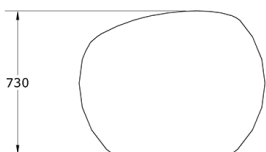

Ficha técnica de producto

Mobiliario Urbano

Jardineras

Jardinera Bola Corten

GMJBCorten

Características técnicas:

Capacidad: 580L

Peso en vacío: 25 Kg

Material: Polietileno Urbano (mdPE)

Acabado: Acero Corten

Jardinera esférica con corte oblicuo, gran formato en acabado corten espectacular. Permite el plantado de grandes arbustos. Opcion de bandeja de cultivo para plantas de tempodara.

Descripción:

Jardinera de polietileno urbano (mdPE) de gran formato con forma esférica y corte para plantado oblicuo. Acabada en Acero Corten y con capacidad para 580 litros de tierra. Dimensiones: espesor de 6 mm, 1200 mm de diámetro y 1150 mm de altura. Con rebosadero interior.