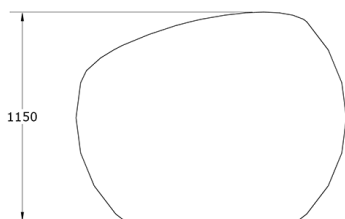

Ficha técnica de producto

Mobiliario Urbano

Jardineras

Jardinera Bola Corten

GMJBCorten

Características técnicas:

Capacidad: 580L

Peso en vacío: 25 Kg

Material: Polietileno Urbano (mdPE)

Acabado: Acero Corten

Jardinera esférica con corte oblicuo, gran formato en acabado corten espectacular. Permite el plantado de grandes arbustos. Opcion de bandeja de cultivo para plantas de tempodara.

Descripción:

Jardinera de polietileno urbano (mdPE) de gran formato con forma esférica y corte para plantado oblicuo. Acabada en Acero Corten y con capacidad para 580 litros de tierra. Dimensiones: espesor de 6 mm, 1200 mm de diámetro y 1150 mm de altura. Con rebosadero interior.