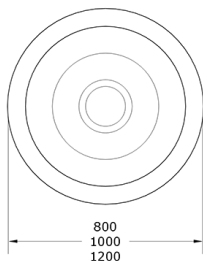

Ficha técnica de producto

Mobiliario Urbano

Jardineras

Jardinera Vaso

GMJVaso

Características técnicas:

Material: Polietileno Urbano (mdPE)

Jardinera Urbana de gran formato en tres dimensiones 800, 1000 y 1200 de diámetro. Fabricada en Polietileno Urbano de gran resistencia y fácil mantenimiento. título producto

Descripción:

Jardinera de polietileno de forma tronco cónica, anticorrosiva y con protección UV. Capacidad para árboles y grandes arbustos.

Montaje:

Posada, con anclaje al suelo.