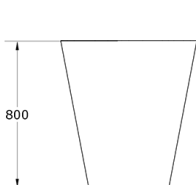

Ficha técnica de producto

Mobiliario Urbano

Jardineras

Jardinera Vaso

GMJVaso

Características técnicas:

Material: Polietileno Urbano (mdPE)

Jardinera Urbana de gran formato en tres dimensiones 800, 1000 y 1200 de diámetro. Fabricada en Polietileno Urbano de gran resistencia y fácil mantenimiento. título producto

Descripción:

Jardinera de polietileno de forma tronco cónica, anticorrosiva y con protección UV. Capacidad para árboles y grandes arbustos.

Montaje:

Posada, con anclaje al suelo.