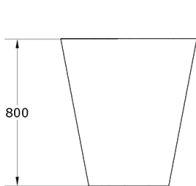

Ficha técnica de producto

Mobiliario Urbano

Jardineras

Jardinera Vaso

GMJVaso

Características técnicas:

Material: Polietileno Urbano (mdPE)

Jardinera Urbana de gran formato en tres dimensiones 800, 1000 y 1200 de diámetro. Fabricada en Polietileno Urbano de gran resistencia y fácil mantenimiento. título producto

Descripción:

Jardinera de polietileno de forma tronco cónica, anticorrosiva y con protección UV. Capacidad para árboles y grandes arbustos.

Montaje:

Posada, con anclaje al suelo.