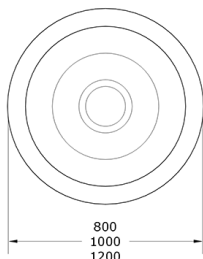

Ficha técnica de producto

Mobiliario Urbano

Jardineras

Jardinera Vaso

GMJVaso

Características técnicas:

Material: Polietileno Urbano (mdPE)

Jardinera Urbana de gran formato en tres dimensiones 800, 1000 y 1200 de diámetro. Fabricada en Polietileno Urbano de gran resistencia y fácil mantenimiento. título producto

Descripción:

Jardinera de polietileno de forma tronco cónica, anticorrosiva y con protección UV. Capacidad para árboles y grandes arbustos.

Montaje:

Posada, con anclaje al suelo.