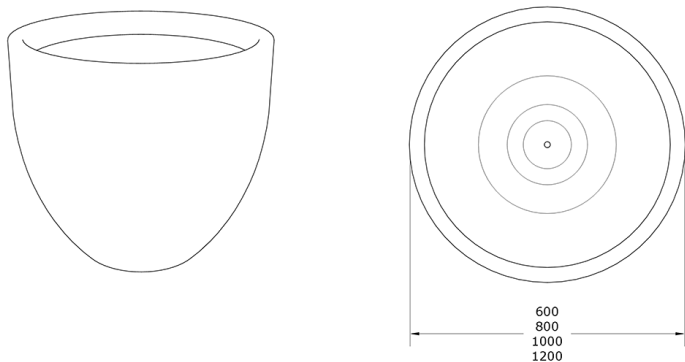

Ficha técnica de producto

Mobiliario Urbano

Jardineras

Jardinera Duna

GMJDuna

Características técnicas:

Peso: 6, 15, 20, 33 Kg
Capacidad: 110, 300, 650 y 1000 L
Material: Polietileno Urbano (mdPE)
Acabado: Muestrario de colores

Jardinera de gran formato, fabricada en polietileno de uso urbano. Elegante diseño con piel de arena modelada por el viento. Cuatro tamaños combinables en colores de muestrario

Descripción:

Jardinera de polietileno urbano (mdPE) anti corrosivo y con protección UV de en cuatro tamaños 600, 800, 1000, 1200mm de diámetro. Superficie diseño arena de duna.