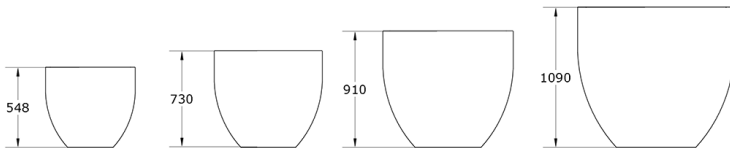

Ficha técnica de producto

Mobiliario Urbano

Jardineras

Jardinera Duna

GMJDuna

Características técnicas:

Peso: 6, 15, 20, 33 Kg

Capacidad: 110, 300, 650 y 1000 L

Material: Polietileno Urbano (mdPE)

Acabado: Muestrario de colores

Jardinera de gran formato, fabricada en polietileno de uso urbano. Elegante diseño con piel de arena modelada por el viento. Cuatro tamaños combinables en colores de muestrario

Descripción:

Jardinera de polietileno urbano (mdPE) anti corrosivo y con protección UV de en cuatro tamaños 600, 800, 1000, 1200mm de diámetro. Superficie diseño arena de duna.

Montaje:

Posada con anclaje al pavimento.