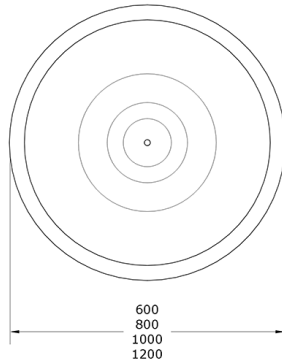

Ficha técnica de producto

Mobiliario Urbano

Jardineras

Jardinera Duna

GMJDuna

Características técnicas:

Peso: 6, 15, 20, 33 Kg

Capacidad: 110, 300, 650 y 1000 L

Material: Polietileno Urbano (mdPE)

Acabado: Muestrario de colores

Jardinera de gran formato, fabricada en polietileno de uso urbano. Elegante diseño con piel de arena modelada por el viento. Cuatro tamaños combinables en colores de muestrario

Descripción:

Jardinera de polietileno urbano (mdPE) anti corrosivo y con protección UV de en cuatro tamaños 600, 800, 1000, 1200mm de diámetro. Superficie diseño arena de duna.

Montaje:

Posada con anclaje al pavimento.