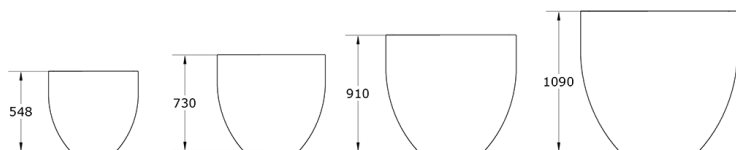

Ficha técnica de producto

Mobiliario Urbano

Jardineras

Jardinera Duna

GMJDuna

Características técnicas:

Peso: 6, 15, 20, 33 Kg
Capacidad: 110, 300, 650 y 1000 L
Material: Polietileno Urbano (mdPE)
Acabado: Muestrario de colores

Jardinera de gran formato, fabricada en polietileno de uso urbano. Elegante diseño con piel de arena modelada por el viento. Cuatro tamaños combinables en colores de muestrario

Descripción:

Jardinera de polietileno urbano (mdPE) anti corrosivo y con protección UV de en cuatro tamaños 600, 800, 1000, 1200mm de diámetro. Superficie diseño arena de duna.