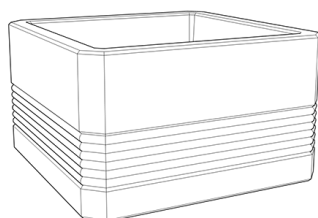

### Características técnicas:

Material: Piedra artificial

Jardinera monoblock de gran capacidad. Modelo cuadrangular. Líneas del diseño coincidentes en tres tamaños