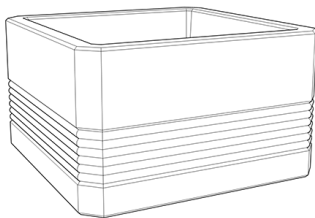

#### Características técnicas:

Material: Piedra artificial

Jardinera monoblock de gran capacidad. Modelo cuadrangular. Líneas del diseño coincidentes en tres tamaños