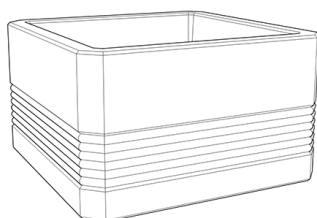

### Características técnicas:

Material: Piedra artificial

Jardinera monoblock de gran capacidad. Modelo cuadrangular. Líneas del diseño coincidentes en tres tamaños