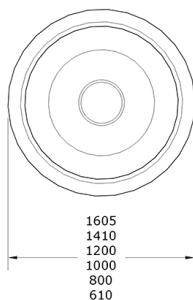

Ficha técnica de producto

Mobiliario Urbano

Jardineras

Jardinera POT Redonda

GMJRPOT

Características técnicas:

Material: Polietileno Urbano (mdPE)

Acabados: Colores Gitma

Diseño: Gitma-Área de diseño

Jardineras de gigantes a todo color, fabricadas en polietileno urbano

Descripción:

Jardinera con diseño clásico de tiesto en gran formato

Montaje:

Posibilidad de anclaje al suelo. Instalación interior para autorriego