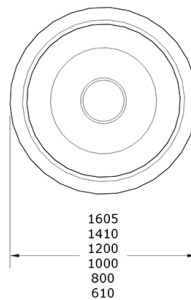

Ficha técnica de producto

Mobiliario Urbano

Jardineras

Jardinera POT Redonda

GMJRPOT

Características técnicas:

Material: Polietileno Urbano (mdPE)

Acabados: Colores Gitma

Diseño: Gitma-Área de diseño

Jardineras de gigantes a todo color, fabricadas en polietileno urbano

Descripción:

Jardinera con diseño clásico de tiesto en gran formato

Montaje:

Posibilidad de anclaje al suelo. Instalación interior para autorriego