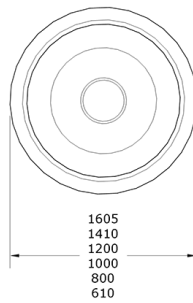

Ficha técnica de producto

Mobiliario Urbano

Jardineras

Jardinera POT Redonda

GMJRPOT

Características técnicas:

Material: Polietileno Urbano (mdPE)

Acabados: Colores Gitma

Diseño: Gitma-Área de diseño

Jardineras de gigantes a todo color, fabricadas en polietileno urbano

Descripción:

Jardinera con diseño clásico de tiesto en gran formato

Montaje:

Posibilidad de anclaje al suelo. Instalación interior para autoriego