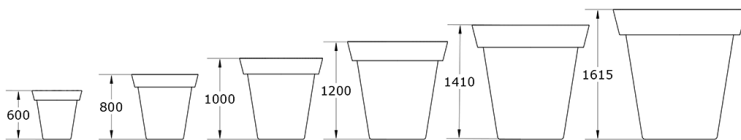

Ficha técnica de producto

Mobiliario Urbano

Jardineras

Jardinera POT Redonda

GMJRPOT

Características técnicas:

Material: Polietileno Urbano (mdPE)

Acabados: Colores Gitma

Diseño: Gitma-Área de diseño

Jardineras de gigantes a todo color, fabricadas en polietileno urbano

Descripción:

Jardinera con diseño clásico de tiesto en gran formato

Montaje:

Posibilidad de anclaje al suelo. Instalación interior para autorriego