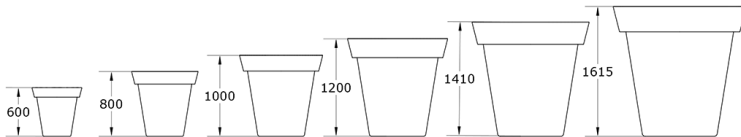

Ficha técnica de producto

Mobiliario Urbano

Jardineras

Jardinera POT Redonda

GMJRPOT

Características técnicas:

Material: Polietileno Urbano (mdPE)

Acabados: Colores Gitma

Diseño: Gitma-Área de diseño

Jardineras de gigantes a todo color, fabricadas en polietileno urbano

Descripción:

Jardinera con diseño clásico de tiesto en gran formato

Montaje:

Posibilidad de anclaje al suelo. Instalación interior para autoriego