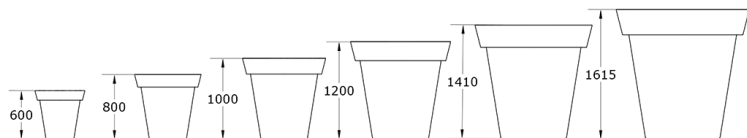

Ficha técnica de producto

Mobiliario Urbano

Jardineras

Jardinera POT Redonda

GMJRPOT

Características técnicas:

Material: Polietileno Urbano (mdPE)

Acabados: Colores Gitma

Diseño: Gitma-Área de diseño

Jardineras de gigantes a todo color, fabricadas en polietileno urbano

Descripción:

Jardinera con diseño clásico de tiesto en gran formato

Montaje:

Posibilidad de anclaje al suelo. Instalación interior para autorriego