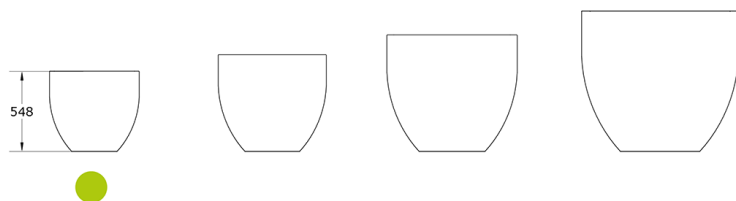

### Características técnicas:

Peso vacío: 6 Kg

Capacidad: 110 L

Material: Polietileno Urbano (mdPE)

Jardinera Duna. Jardinera de gran formato, fabricada en polietileno de uso urbano. Elegante diseño con piel de arena modelada por el viento.

#### Descripción:

Jardinera de polietileno urbano de 600mm de diámetro y 548 mm de altura. 110L de capacidad.