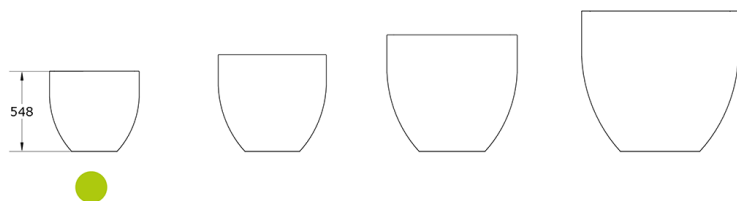

Ficha técnica de producto

Mobiliario Urbano

Jardineras

Jardinera Duna 600

GMJD600

Características técnicas:

Peso vacío: 6 Kg

Capacidad: 110 L

Material: Polietileno Urbano (mdPE)

Jardinera Duna. Jardinera de gran formato, fabricada en polietileno de uso urbano. Elegante diseño con piel de arena modelada por el viento.

Descripción:

Jardinera de polietileno urbano de 600mm de diámetro y 548 mm de altura. 110L de capacidad.