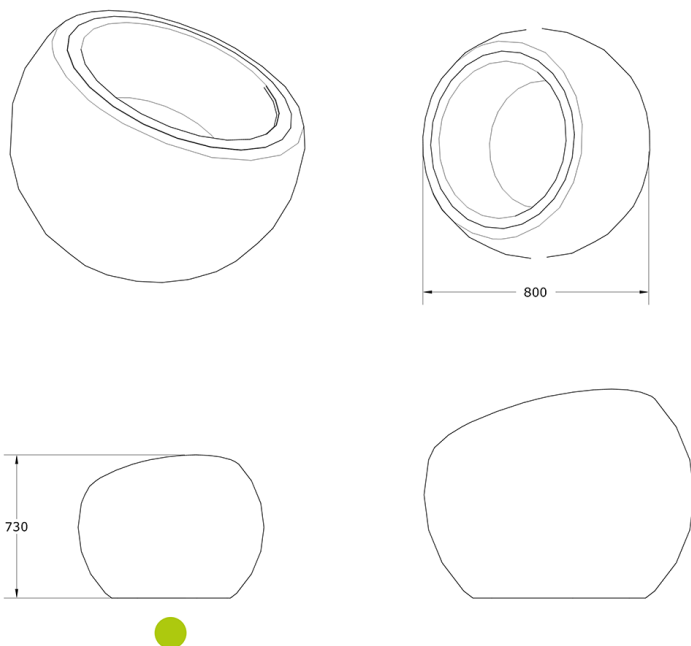

Ficha técnica de producto

Mobiliario Urbano

Jardineras

Jardinera Bola Corten 800

GMJBC800

Características técnicas:

Peso vacía: 17 Kg

Capacidad: 230 L

Material: Polietileno Urbano (mdPE)

Acabado: Acero corten

Jardinera esférica con corte oblicuo, gran formato en acabado corten espectacular. Permite el plantado de grandes arbustos. Opcion de bandeja de cultivo para plantas de tempodara.

Descripción:

Jardinera de polietileno urbano (mdPE) de gran formato con forma esférica y corte para plantado oblicuo. Acabada en Acero Corten y con capacidad para 230 litros de tierra. Dimensiones: espesor de 6 mm, 800 mm de diámetro y 730 mm de altura. Con rebosadero interior.