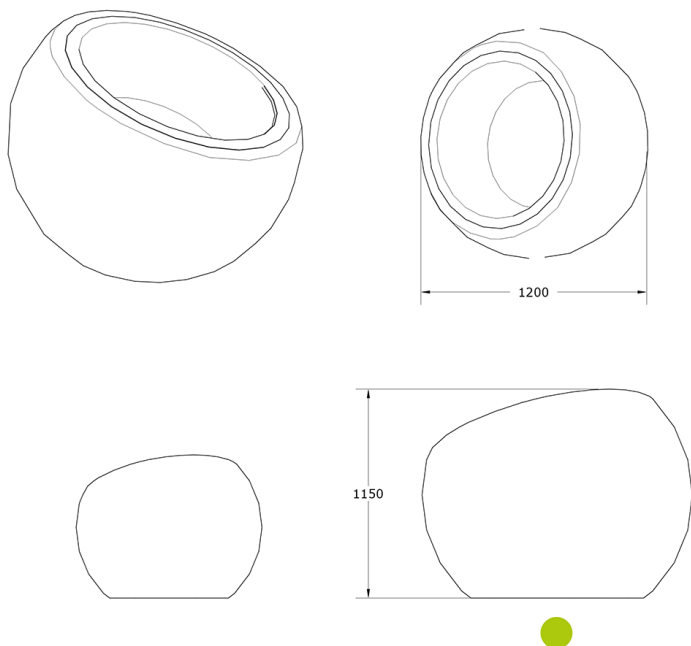

Ficha técnica de producto

Mobiliario Urbano

Jardineras

Jardinera Bola Bandeja Corten 1200

GMJBBC1200

Características técnicas:

Peso vacía: 33 Kg

Capacidad con Bandeja: 75L

Acabado: Acero Corten

Material: Polietileno Urbano (mdPE)

Jardinera esférica con corte oblicuo, gran formato en acabado corten espectacular. Permite el plantado de grandes arbustos. Opcion de bandeja de cultivo para plantas de tempodara.

Descripción:

Jardinera de polietileno urbano (mdPE) de gran formato con forma esférica y corte para plantado oblicuo. Acabada en Acero Corten y con capacidad para 230 litros de tierra. Dimensiones: espesor de 6 mm, 800 mm de diámetro y 730 mm de altura. Con bandeja de cultivo de 75L y rebosadero interior.