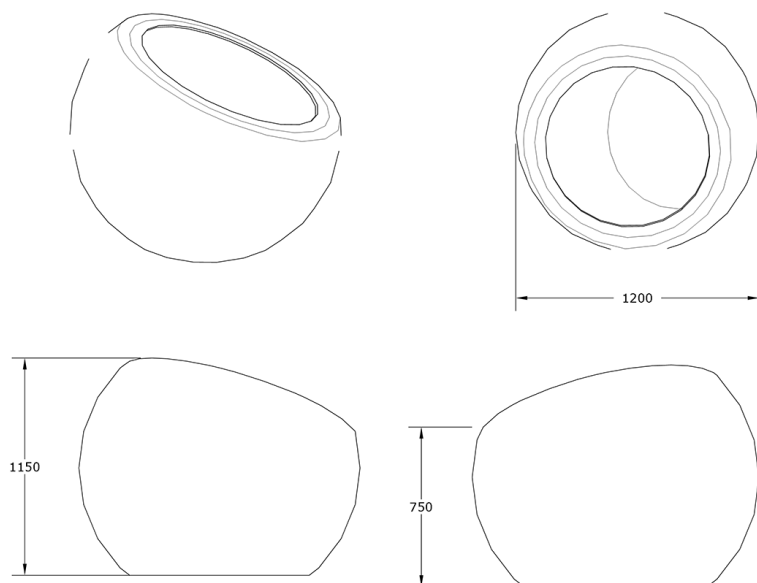

### Jardinera Bola Corten 1200

GMJBC1200

#### Características técnicas:

Peso en vacío: 33 Kg

Capacidad: 580L

Acabado: Acero Corten

Material: Polietileno Urbano (mdPE)

Jardinera urbana esférica de gran formato con acabado en acero corten, diseño moderno y resistente para espacios exteriores.

#### Descripción:

Jardinera urbana de polietileno de media densidad (mdPE) con forma esférica y corte oblicuo para plantado de grandes arbustos. Acabado en acero corten que aporta un estilo industrial y contemporáneo, ideal para paisajismo urbano y mobiliario exterior resistente. Capacidad de 580 litros con rebosadero interior para correcto drenaje, diseñada para entornos públicos y espacios verdes urbanos sostenibles.