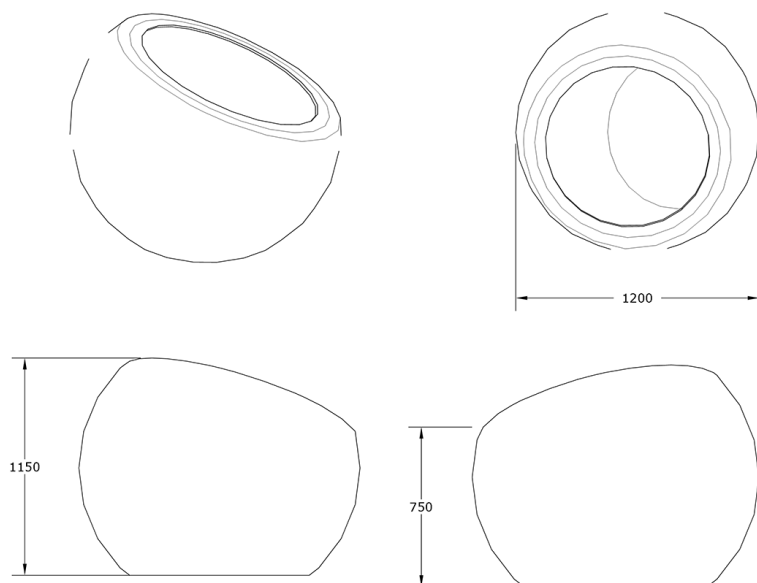

Jardinera urbana esférica de gran formato con acabado en acero corten, diseño moderno y resistente para espacios exteriores.

Descripción:

Jardinera urbana de polietileno de media densidad (mdPE) con forma esférica y corte oblicuo para plantado de grandes arbustos. Acabado en acero corten que aporta un estilo industrial y contemporáneo, ideal para paisajismo urbano y mobiliario exterior resistente. Capacidad de 580 litros con rebosadero interior para correcto drenaje, diseñada para entornos públicos y espacios verdes urbanos sostenibles.

Montaje:

Instalación sencilla fijada directamente al pavimento para máxima estabilidad. Consultar asesoramiento técnico para montaje.