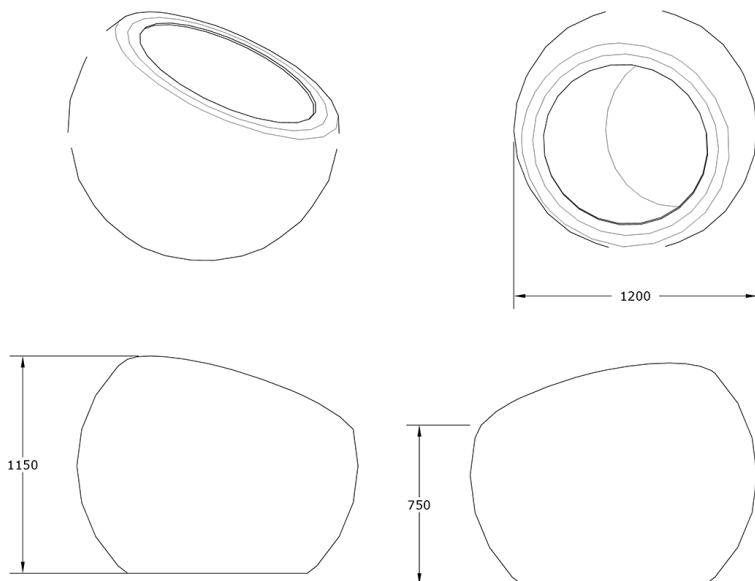

### Jardinera Bola Corten 1200

GMJBC1200

#### Características técnicas:

Peso vacía: 33 Kg

Capacidad: 580L

Acabado: Acero Corten

Material: Polietileno Urbano (mdPE)

Jardinera esférica con corte oblicuo, gran formato en acabado corten espectacular. Permite el plantado de grandes arbustos. Opcion de bandeja de cultivo para plantas de tempodara.

#### Descripción:

Jardinera de polietileno urbano (mdPE) de gran formato con forma esférica y corte para plantado oblicuo. Acabada en Acero Corten y con capacidad para 580 litros de tierra. Dimensiones: espesor de 6 mm, 1200 mm de diámetro y 1150 mm de altura. Con rebosadero interior.