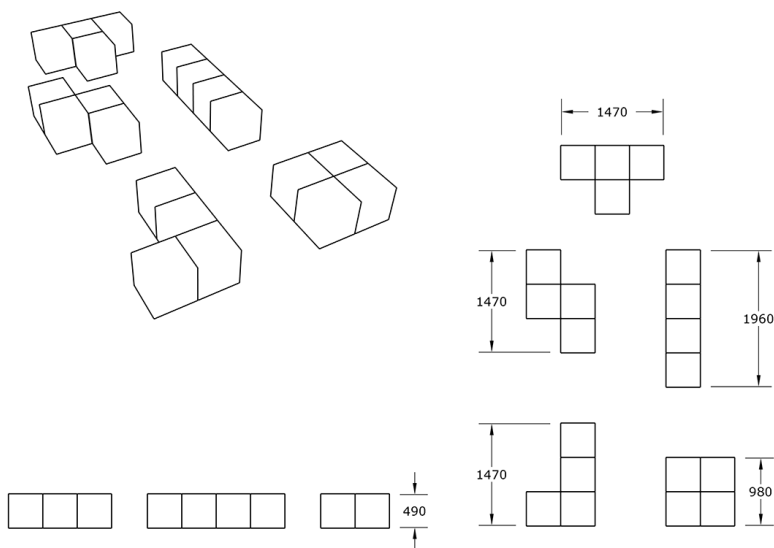

Ficha técnica de producto

Ocio Urbano

Parques Infantiles mobiliario

Parque infantil GITRIX

GOMG

Características técnicas:

Peso: 200kg total 5 Pza.

Material: Polietileno Urbano (mdPE)

Diseño: Gitma-Área de diseño

Vuelve a jugar con el nuevo mobiliario juvenil Gitrix de Gitma. Color y geometría para la creación de espacios de reunión y juego. Fabricados en polietileno Urbano monocomponente 100% reciclable. Cinco piezas que recrean el juego clásico.

Descripción:

Combinaciones infinitas de 5 piezas encajables. Material Polietileno Urbano, suave y de bajo mantenimiento, con tornillería oculta. Superficies polivalentes con variedad de juego multisensorial y sentado.