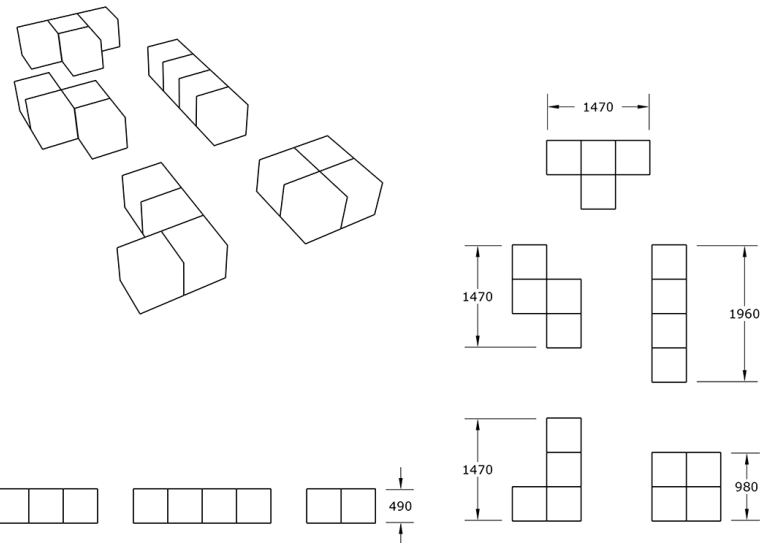

Ficha técnica de producto

Ocio Urbano

Parques Infantiles mobiliario

Parque infantil GITRIX

GOMG

Características técnicas:

Peso: 200kg total 5 Pza.

Material: Polietileno Urbano (mdPE)

Diseño: Gitma-Área de diseño

Vuelve a jugar con el nuevo mobiliario juvenil Gitrix de Gitma. Color y geometría para la creación de espacios de reunión y juego. Fabricados en polietileno Urbano monocomponente 100% reciclable. Cinco piezas que recrean el juego clásico.

Descripción:

Combinaciones infinitas de 5 piezas encajables. Material Polietileno Urbano, suave y de bajo mantenimiento, con tornillería oculta. Superficies polivalentes con variedad de juego multisensorial y sentado.