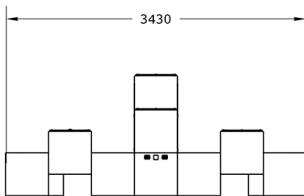

### Ludoteca ejemplo 3

GOELE3

### Características técnicas:

Material: Polietileno+Cristal laminado templado

Superficie: 17 m<sup>2</sup>

Diseño: Gitma-Área de diseño

Ludoteca y librería urbana exterior con juegos de fichas, áreas verdes y espacios de lectura accesibles. Un centro iluminado para la convivencia de todas las edades, diseñado para promover el descanso y la vida social en la ciudad