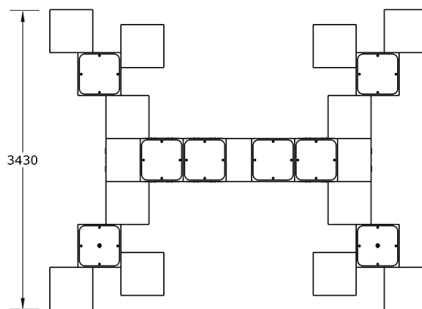

### Ludoteca ejemplo 3

GOELE3

### Características técnicas:

Material: Polietileno+Cristal laminado templado

Superficie: 17 m<sup>2</sup>

Diseño: Gitma-Área de diseño

Ludoteca y librería urbana exterior con juegos de fichas, áreas verdes y espacios de lectura accesibles. Un centro iluminado para la convivencia de todas las edades, diseñado para promover el descanso y la vida social en la ciudad