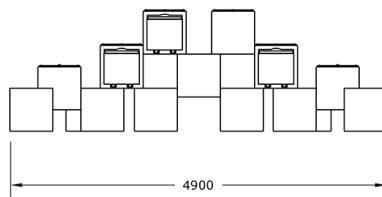

### Ludoteca ejemplo 3

GOELE3

### Características técnicas:

Material: Polietileno+Cristal laminado templado

Superficie: 17 m<sup>2</sup>

Diseño: Gitma-Área de diseño

Ludoteca y librería urbana exterior con juegos de fichas, áreas verdes y espacios de lectura accesibles. Un centro iluminado para la convivencia de todas las edades, diseñado para promover el descanso y la vida social en la ciudad

#### Descripción:

Conjunto de reunión modular, compuesto por 3 unidades de cubo biblioteca, 2 unidades de placa solar, 2 unidades de jardinera, 6 unidades de tablero de juego manualidades, 4 unidades de enchufes USB y 6 unidades de luminaria.