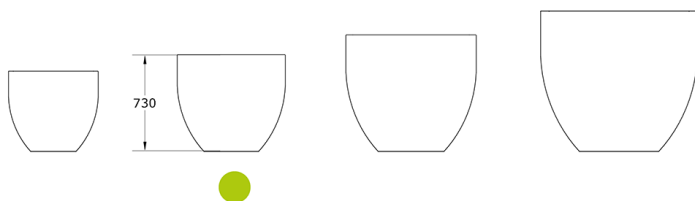

Ficha técnica de producto

Mobiliario Urbano

Jardineras

Jardinera Duna 800

GMJD800

Características técnicas:

Peso vacío: 14 Kg

Capacidad: 300 L

Material: Polietileno Urbano (mdPE)

Jardinera Duna. Jardinera de gran formato, fabricada en polietileno de uso urbano. Elegante diseño con piel de arena modelada por el viento. diferentes colores de acabado y tamaños para combinación

Descripción:

Jardinera de polietileno urbano de 800mm de diámetro y 730 mm de altura. 300L de capacidad.

Montaje:

Simplemente posada con posibilidad de anclaje.