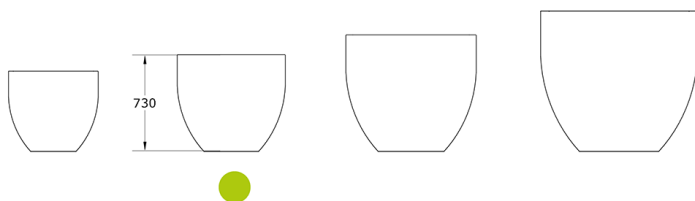

#### Características técnicas:

Peso vacío: 14 Kg

Capacidad: 300 L

Material: Polietileno Urbano (mdPE)

Jardinera Duna. Jardinera de gran formato, fabricada en polietileno de uso urbano. Elegante diseño con piel de arena modelada por el viento. diferentes colores de acabado y tamaños para combinación

#### Descripción:

Jardinera de polietileno urbano de 800mm de diámetro y 730 mm de altura. 300L de capacidad.