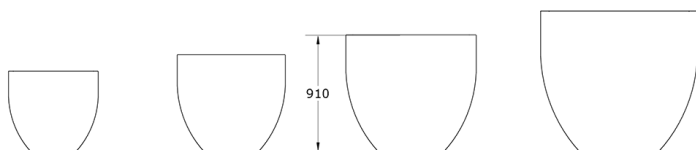

Ficha técnica de producto

Mobiliario Urbano

Jardineras

Jardinera Duna 1000

GMJD1000

Características técnicas:

Peso vacío: 20 Kg

Capacidad: 650 L

Material: Polietileno Urbano (mdPE)

Jardinera Duna. Jardinera de gran formato, fabricada en polietileno de uso urbano. Elegante diseño con piel de arena modelada por el viento. diferentes colores de acabado y tamaños para combinación

Descripción:

Jardinera de polietileno urbano de 1000mm de diámetro y 910 mm de altura. 650L de capacidad.

Montaje:

Simplemente posada con posibilidad de anclaje.