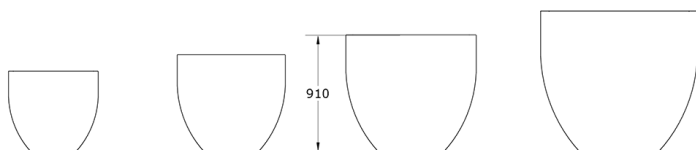

Jardinera Duna. Jardinera de gran formato, fabricada en polietileno de uso urbano. Elegante diseño con piel de arena modelada por el viento. diferentes colores de acabado y tamaños para combinación

Descripción:

Jardinera de polietileno urbano de 1000mm de diámetro y 910 mm de altura. 650L de capacidad.

Montaje:

Simplemente posada con posibilidad de anclaje.