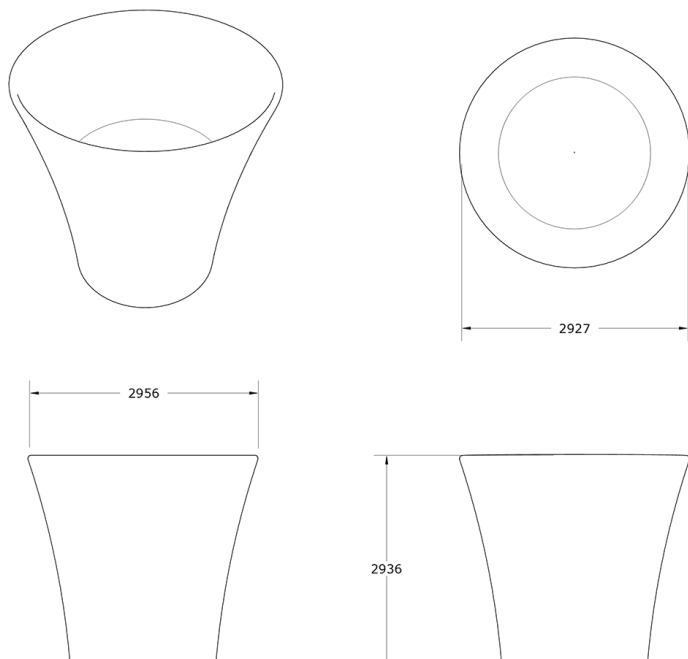

Ficha técnica de producto

Mobiliario Urbano

Jardineras

Jardinera Tina

GMJT

Características técnicas:

Peso vacío: 25 Kg

Capacidad: 300/650 L

Material: Polietileno Urbano (mdPE)

Jardinera Tina. Elegante jardinera urbana de gran formato. Líneas sólidas y simplificadas hacia un neomodernismo que combina en muchos ambientes. Dos capacidades de 300 y 650 L.

Descripción:

Jardinera monoblock fabricada en polietileno para uso urbano con diferentes acabados de color. dos capacidades 300L con bandeja interior y 650L. Con posibilidad de autoriego.

Montaje:

Simplemente posado.