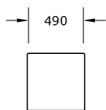

#### Características técnicas:

Material: Polietileno Urbano (mdPE)  
Acabados: Colores de muestrario

Banco de mobiliario Infantil compuesto por tres piezas de geometría básica; un puente, un cubo y un cilindro en polietileno de colores variables.