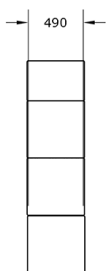

Ficha técnica de producto

Ocio Urbano
Parques Infantiles mobiliario

Parque infantil Banco Torre

GOMBT

Características técnicas:

Material: Polietileno Urbano (mdPE)

Banco de mobiliario Infantil compuesto por 6 piezas de geometría básica; un puente, 2 cubos, 2 cilindros y 1 triángulo en polietileno de colores variables.