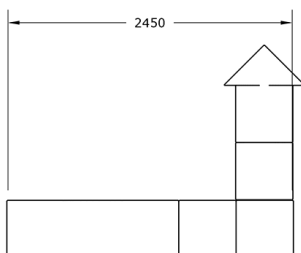

Ficha técnica de producto

Ocio Urbano
Parques Infantiles mobiliario

Parque infantil Banco Torre

GOMBT

Características técnicas:

Material: Polietileno Urbano (mdPE)

Banco de mobiliario Infantil compuesto por 6 piezas de geometría básica; un puente, 2 cubos, 2 cilindros y 1 triángulo en polietileno de colores variables.