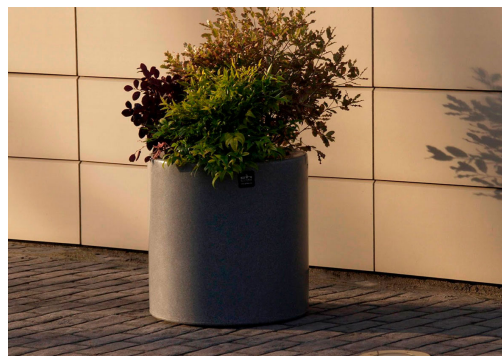

Ficha técnica de producto

Mobiliario Urbano

Jardineras

Jardinera Cilindro

GMJCI

Características técnicas:

Peso: 6,9 kg

Material: Polietileno Urbano (mdPE)

Instalación: Fijado al suelo y atornillado

Diseño: Gitma-Área de diseño

Acabados: Gama de colores polietileno

Jardinera limpia, forma de cilindro de cantos redondeados amables y tacto suave. Gran variedad de colores.

Descripción:

Jardinera de polietileno de geometría básica cilíndrica.

Montaje:

Fijado al suelo