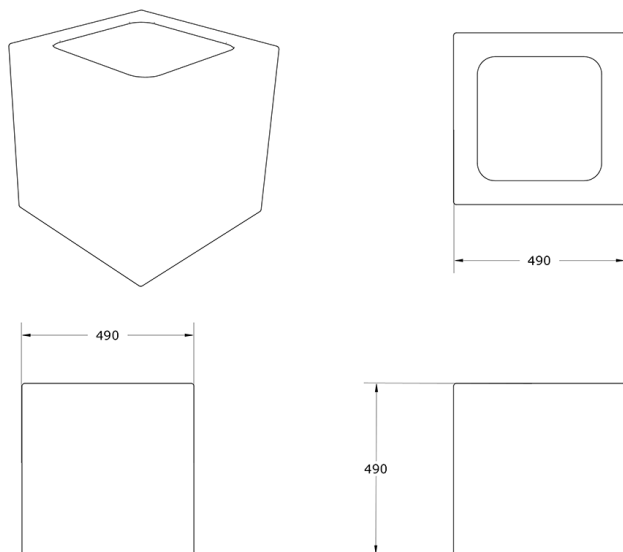

Ficha técnica de producto

Mobiliario Urbano

Jardineras

Jardinera Cubo

GMJCU

Características técnicas:

Peso Vacío: 8,8 Kg

Capacidad: 118 L

Material: Polietileno Urbano (mdPE)

Diseño: Gitma-Área de diseño

Acabados: Gama de colores polietileno

Jardinera limpia con forma de cubo de cantos redondeados amables y tacto suave. Gran variedad de colores.

Descripción:

Jardinera de polietileno de geometría básica cuadrangular.

Montaje:

Fijado al suelo