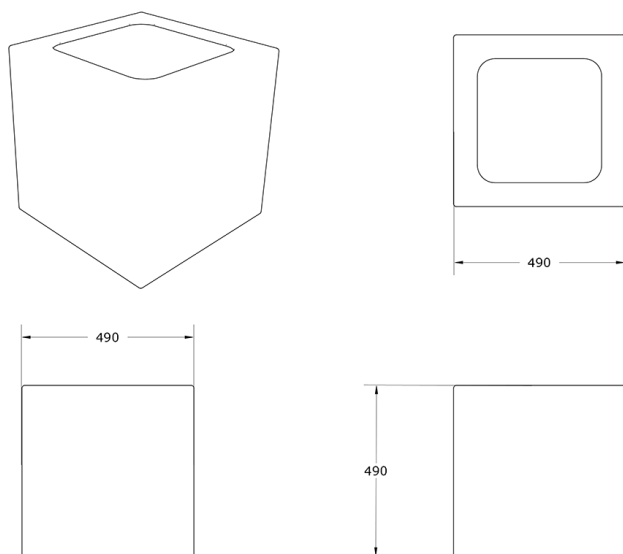

Ficha técnica de producto

Mobiliario Urbano

Jardineras

Jardinera Cubo

GMJCU

Características técnicas:

Peso Vacío: 8,8 Kg

Capacidad: 118 L

Material: Polietileno Urbano (mdPE)

Diseño: Gitma-Área de diseño

Acabados: Gama de colores polietileno

Jardinera limpia con forma de cubo de cantos redondeados amables y tacto suave. Gran variedad de colores.

Descripción:

Jardinera de polietileno de geometría básica cuadrangular.

Montaje:

Fijado al suelo