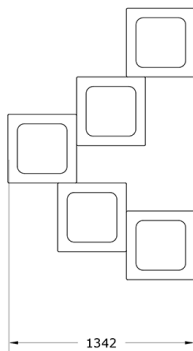

Ficha técnica de producto

Mobiliario Urbano

Jardineras

Jardinera Pixel 5

GMJP5

Características técnicas:

Peso vacía: 50 Kg
Capacidad: 590 L total
Material: Polietileno Urbano (mdPE)
Diseño: Gitma-Área de diseño
Acabados: Gama de colores polietileno

Jardinera de polietileno de construcción modular; A partir de la combinación de jardineras cubo a dos alturas se genera una jardinera de forma orgánica completamente amoldable a las necesidades del espacio.

Descripción:

Jardinera para combinación modular: 5 unidades de Jardinera Cubo, a dos alturas.

Montaje:

Fijado al Suelo y atornillado entre módulos.