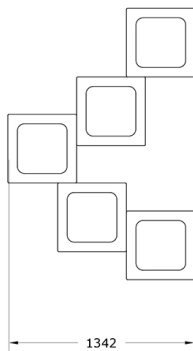

Ficha técnica de producto

Mobiliario Urbano

Jardineras

Jardinera Pixel 5

GMJP5

Características técnicas:

Peso vacía: 50 Kg

Capacidad: 590 L total

Material: Polietileno Urbano (mdPE)

Diseño: Gitma-Área de diseño

Acabados: Gama de colores polietileno

Jardinera de polietileno de construcción modular; A partir de la combinación de jardineras cubo a dos alturas se genera una jardinera de forma orgánica completamente amoldable a las necesidades del espacio.

Descripción:

Jardinera para combinación modular: 5 unidades de Jardinera Cubo, a dos alturas.

Montaje:

Fijado al Suelo y atornillado entre módulos.