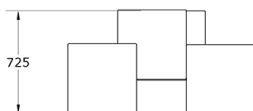

Ficha técnica de producto

Mobiliario Urbano

Jardineras

Jardinera Pixel 5

GMJP5

Características técnicas:

Peso vacía: 50 Kg

Capacidad: 590 L total

Material: Polietileno Urbano (mdPE)

Diseño: Gitma-Área de diseño

Acabados: Gama de colores polietileno

Jardinera de polietileno de construcción modular; A partir de la combinación de jardineras cubo a dos alturas se genera una jardinera de forma orgánica completamente amoldable a las necesidades del espacio.