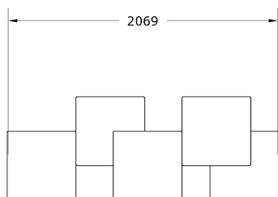

Ficha técnica de producto

Mobiliario Urbano

Jardineras

Jardinera Pixel 5

GMJP5

Características técnicas:

Peso vacía: 50 Kg
Capacidad: 590 L total
Material: Polietileno Urbano (mdPE)
Diseño: Gitma-Área de diseño
Acabados: Gama de colores polietileno

Jardinera de polietileno de construcción modular; A partir de la combinación de jardineras cubo a dos alturas se genera una jardinera de forma orgánica completamente amoldable a las necesidades del espacio.