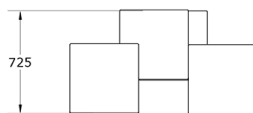

Ficha técnica de producto

Mobiliario Urbano

Jardineras

Jardinera Pixel 5

GMJP5

Características técnicas:

Peso vacía: 50 Kg

Capacidad: 590 L total

Material: Polietileno Urbano (mdPE)

Diseño: Gitma-Área de diseño

Acabados: Gama de colores polietileno

Jardinera de polietileno de construcción modular; A partir de la combinación de jardineras cubo a dos alturas se genera una jardinera de forma orgánica completamente amoldable a las necesidades del espacio.