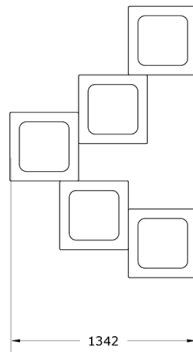

Ficha técnica de producto

Mobiliario Urbano

Jardineras

Jardinera Pixel 5

GMJP5

Características técnicas:

Peso vacía: 50 Kg

Capacidad: 590 L total

Material: Polietileno Urbano (mdPE)

Diseño: Gitma-Área de diseño

Acabados: Gama de colores polietileno

Jardinera de polietileno de construcción modular; A partir de la combinación de jardineras cubo a dos alturas se genera una jardinera de forma orgánica completamente amoldable a las necesidades del espacio.

Descripción:

Jardinera para combinación modular: 5 unidades de Jardinera Cubo, a dos alturas.

Montaje:

Fijado al Suelo y atornillado entre módulos.