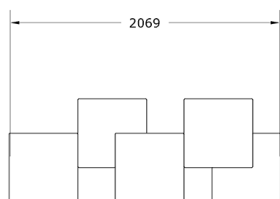

Ficha técnica de producto

Mobiliario Urbano

Jardineras

Jardinera Pixel 5

GMJP5

Características técnicas:

Peso vacía: 50 Kg

Capacidad: 590 L total

Material: Polietileno Urbano (mdPE)

Diseño: Gitma-Área de diseño

Acabados: Gama de colores polietileno

Jardinera de polietileno de construcción modular; A partir de la combinación de jardineras cubo a dos alturas se genera una jardinera de forma orgánica completamente amoldable a las necesidades del espacio.