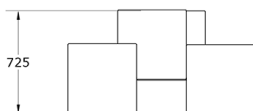

Ficha técnica de producto

Mobiliario Urbano

Jardineras

Jardinera Pixel 5

GMJP5

Características técnicas:

Peso vacía: 50 Kg
Capacidad: 590 L total
Material: Polietileno Urbano (mdPE)
Diseño: Gitma-Área de diseño
Acabados: Gama de colores polietileno

Jardinera de polietileno de construcción modular; A partir de la combinación de jardineras cubo a dos alturas se genera una jardinera de forma orgánica completamente amoldable a las necesidades del espacio.