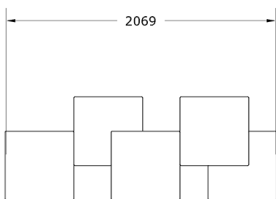

Ficha técnica de producto

Mobiliario Urbano

Jardineras

Jardinera Pixel 5

GMJP5

Características técnicas:

Peso vacía: 50 Kg

Capacidad: 590 L total

Material: Polietileno Urbano (mdPE)

Diseño: Gitma-Área de diseño

Acabados: Gama de colores polietileno

Jardinera de polietileno de construcción modular; A partir de la combinación de jardineras cubo a dos alturas se genera una jardinera de forma orgánica completamente amoldable a las necesidades del espacio.