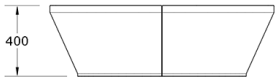

Gran jardinera de polietileno, amplia gama de colores, fácil de manejar, permite el plantado de grandes arbustos. Dos piezas iguales abrazan un árbol.

Descripción:

Jardinera Alcorque alrededor de árbol, combinación de 2 medias piezas.

Montaje:

Fijado al suelo y atornillado entre módulos.