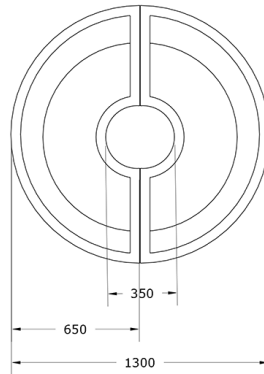

Gran jardinera de polietileno, amplia gama de colores, fácil de manejar, permite el plantado de grandes arbustos. Dos piezas iguales abrazan un árbol.

Descripción:

Jardinera Alcorque alrededor de árbol, combinación de 2 medias piezas.

Montaje:

Fijado al suelo y atornillado entre módulos.