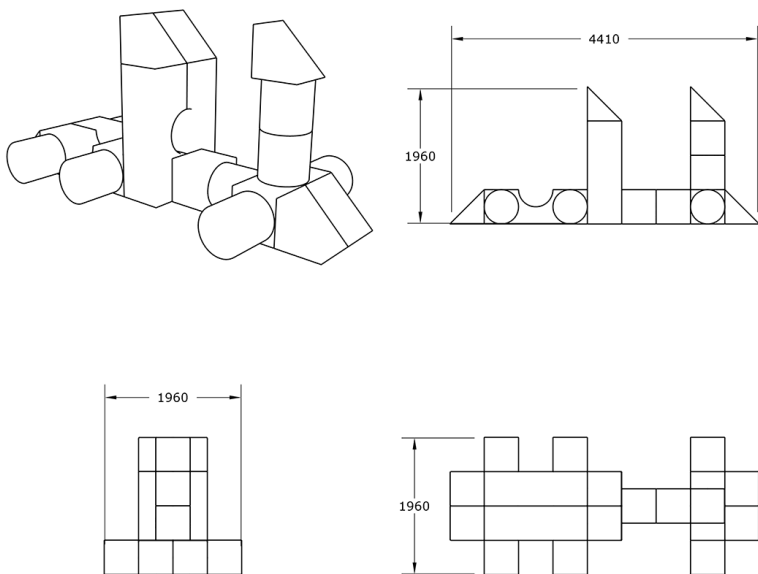

### Parque infantil Tren Chu Chu

GOMTCC28

#### Características técnicas:

Material: Polietileno Urbano (mdPE)  
Dimensiones del juego en planta: 4,4 m x 1,9 m  
Altura máxima del juego: 1,96 m  
Superficie zona de seguridad: 40m<sup>2</sup> (8m x 5m)

Parque infantil modular. Fabricado en Polietileno de media densidad. Combina pasarelas de equilibrio, pasos para la orientación y rampas de tobogán para los más pequeños ,conceptos de psicomotricidad. Se reconoce la forma de un tren.