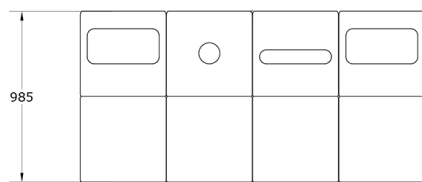

Ficha técnica de producto

Mobiliario Urbano Complementos

Mini Isla Ecológica 4

GMCMIE4

Características técnicas:

Peso: 18 Kg

Capacidad: 180L+180L+180L

Material: Polietileno Urbano (mdPE)

Acabados: Amarillo, Azul, Verde y Jaspe

Diseño: Gitma-Área de diseño

El conjunto mini isla ecológica se compone de 4 papeleras torna de 180L. Los colores y las formas de las bocas indican contenido. Las papeleras se agrupan formando conjuntos de fácil uso y mantenimiento. Sistema de almacenaje y recogida con bolsa.

Descripción:

Mini Isla Ecológica para recogida selectiva (Punto Limpio). Este Conjunto se forma de la unión de 4 Papeleras Torna para plástico, vidrio, Papel y Resto.

Montaje:

Anclado al suelo con tornillería.