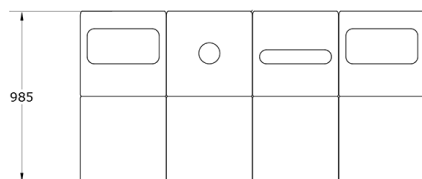

Ficha técnica de producto

Mobiliario Urbano Complementos

Mini Isla Ecológica 4

GMCMIE4

Características técnicas:

Peso: 18 Kg

Capacidad: 180L+180L+180L

Material: Polietileno Urbano (mdPE)

Acabados: Amarillo, Azul, Verde y Jaspe

Diseño: Gitma-Área de diseño

El conjunto mini isla ecológica se compone de 4 papeleras torna de 180L. Los colores y las formas de las bocas indican contenido. Las papeleras se agrupan formando conjuntos de fácil uso y mantenimiento. Sistema de almacenaje y recogida con bolsa.

Descripción:

Mini Isla Ecológica para recogida selectiva (Punto Limpio). Este Conjunto se forma de la unión de 4 Papeleras Torna para plástico, vidrio, Papel y Resto.

Montaje:

Anclado al suelo con tornillería.