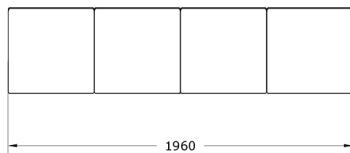

Ficha técnica de producto

Mobiliario Urbano Complementos

Mini Isla Ecológica 4

GMCMIE4

Características técnicas:

Peso: 18 Kg

Capacidad: 180L+180L+180L

Material: Polietileno Urbano (mdPE)

Acabados: Amarillo, Azul, Verde y Jaspe

Diseño: Gitma-Área de diseño

El conjunto mini isla ecológica se compone de 4 papeleras torna de 180L. Los colores y las formas de las bocas indican contenido. Las papeleras se agrupan formando conjuntos de fácil uso y mantenimiento. Sistema de almacenaje y recogida con bolsa.

Descripción:

Mini Isla Ecológica para recogida selectiva (Punto Limpio). Este Conjunto se forma de la unión de 4 Papeleras Torna para plástico, vidrio, Papel y Resto.

Montaje:

Anclado al suelo con tornillería.