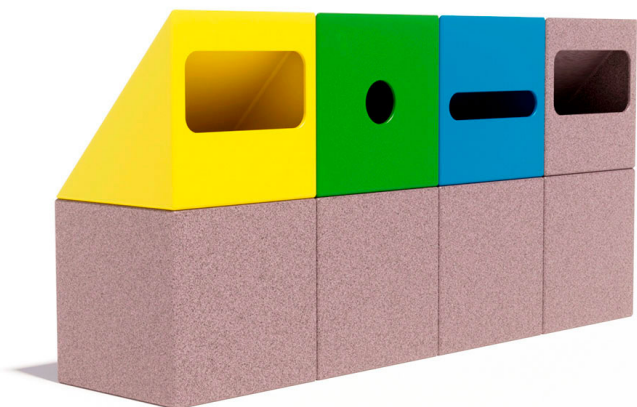

Ficha técnica de producto

Mobiliario Urbano Complementos

Mini Isla Ecológica 4

GMCMIE4

Características técnicas:

Peso: 18 Kg

Capacidad: 180L+180L+180L

Material: Polietileno Urbano (mdPE)

Acabados: Amarillo, Azul, Verde y Jaspe

Diseño: Gitma-Área de diseño

El conjunto mini isla ecológica se compone de 4 papeleras torna de 180L. Los colores y las formas de las bocas indican contenido. Las papeleras se agrupan formando conjuntos de fácil uso y mantenimiento. Sistema de almacenaje y recogida con bolsa.

Descripción:

Mini Isla Ecológica para recogida selectiva (Punto Limpio). Este Conjunto se forma de la unión de 4 Papeleras Torna para plástico, vidrio, Papel y Resto.

Montaje:

Anclado al suelo con tornillería.