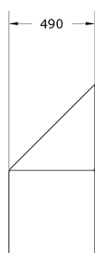

Ficha técnica de producto

Mobiliario Urbano Complementos

Mini Isla Ecológica 4

GMCMIE4

Características técnicas:

Peso: 18 Kg

Capacidad: 180L+180L+180L

Material: Polietileno Urbano (mdPE)

Acabados: Amarillo, Azul, Verde y Jaspe

Diseño: Gitma-Área de diseño

El conjunto mini isla ecológica se compone de 4 papeleras torna de 180L. Los colores y las formas de las bocas indican contenido. Las papeleras se agrupan formando conjuntos de fácil uso y mantenimiento. Sistema de almacenaje y recogida con bolsa.

Descripción:

Mini Isla Ecológica para recogida selectiva (Punto Limpio). Este Conjunto se forma de la unión de 4 Papeleras Torna para plástico, vidrio, Papel y Resto.

Montaje:

Anclado al suelo con tornillería.