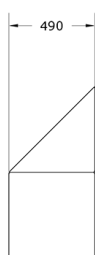

Ficha técnica de producto

Mobiliario Urbano Complementos

Mini Isla Ecológica 4

GMCMIE4

Características técnicas:

Peso: 18 Kg

Capacidad: 180L+180L+180L

Material: Polietileno Urbano (mdPE)

Acabados: Amarillo, Azul, Verde y Jaspe

Diseño: Gitma-Área de diseño

El conjunto mini isla ecológica se compone de 4 papeleras torna de 180L. Los colores y las formas de las bocas indican contenido. Las papeleras se agrupan formando conjuntos de fácil uso y mantenimiento. Sistema de almacenaje y recogida con bolsa.

Descripción:

Mini Isla Ecológica para recogida selectiva (Punto Limpio). Este Conjunto se forma de la unión de 4 Papeleras Torna para plástico, vidrio, Papel y Resto.

Montaje:

Anclado al suelo con tornillería.