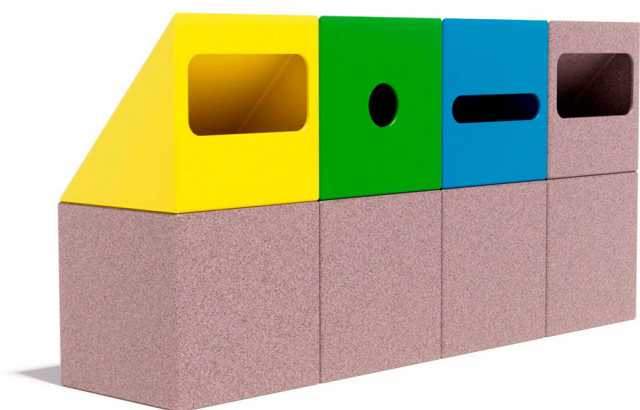

Ficha técnica de producto

Mobiliario Urbano Complementos

Mini Isla Ecológica 4

GMCMIE4

Características técnicas:

Peso: 18 Kg

Capacidad: 180L+180L+180L

Material: Polietileno Urbano (mdPE)

Acabados: Amarillo, Azul, Verde y Jaspe

Diseño: Gitma-Área de diseño

El conjunto mini isla ecológica se compone de 4 papeleras torna de 180L. Los colores y las formas de las bocas indican contenido. Las papeleras se agrupan formando conjuntos de fácil uso y mantenimiento. Sistema de almacenaje y recogida con bolsa.

Descripción:

Mini Isla Ecológica para recogida selectiva (Punto Limpio). Este Conjunto se forma de la unión de 4 Papeleras Torna para plástico, vidrio, Papel y Resto.

Montaje:

Anclado al suelo con tornillería.