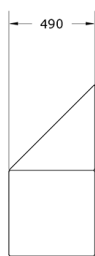

Ficha técnica de producto

Mobiliario Urbano Complementos

Mini Isla Ecológica 4

GMCMIE4

Características técnicas:

Peso: 18 Kg

Capacidad: 180L+180L+180L

Material: Polietileno Urbano (mdPE)

Acabados: Amarillo, Azul, Verde y Jaspe

Diseño: Gitma-Área de diseño

El conjunto mini isla ecológica se compone de 4 papeleras torna de 180L. Los colores y las formas de las bocas indican contenido. Las papeleras se agrupan formando conjuntos de fácil uso y mantenimiento. Sistema de almacenaje y recogida con bolsa.

Descripción:

Mini Isla Ecológica para recogida selectiva (Punto Limpio). Este Conjunto se forma de la unión de 4 Papeleras Torna para plástico, vidrio, Papel y Resto.

Montaje:

Anclado al suelo con tornillería.