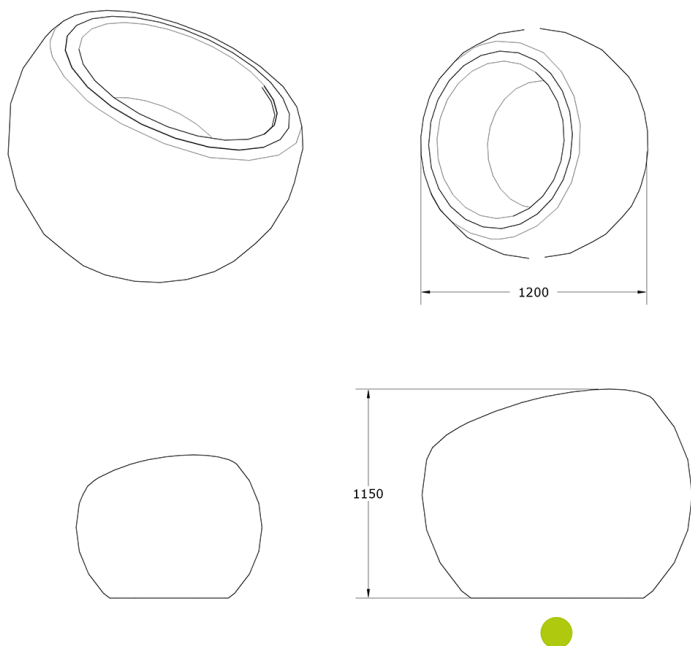

Ficha técnica de producto

Mobiliario Urbano

Jardineras

Jardinera Bola bandeja 1200

GMJBB1200

Características técnicas:

Peso vacía: 37 Kg

Capacidad: 75L

Material: Polietileno Urbano (mdPE)

Jardinera monoblock en Polietileno con bandeja reservada. Modelo esférico.

Descripción:

Jardinera de polietileno, amplia gama de colores, ligera, fácil de manejar. Varias combinaciones: Una sola pieza de llenado total. Dos piezas con llenado parcial con o sin retroiluminación.