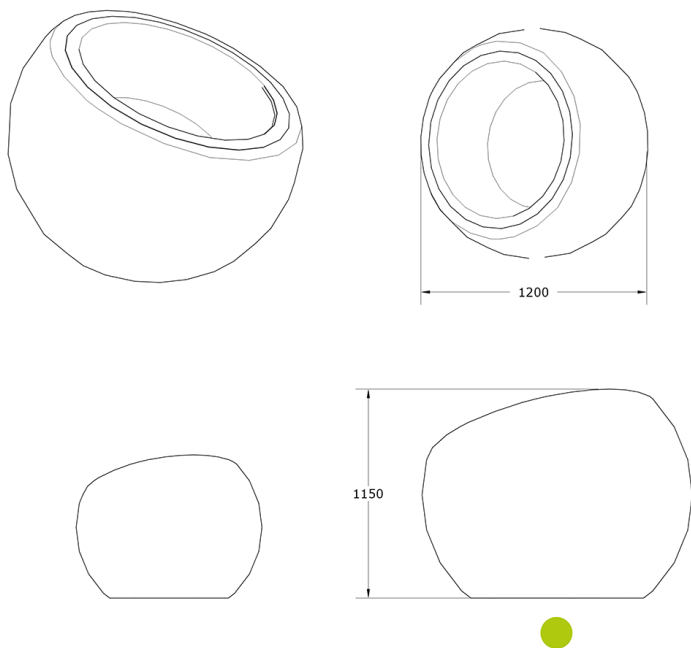

Ficha técnica de producto

Mobiliario Urbano

Jardineras

Jardinera Bola bandeja 1200

GMJBB1200

Características técnicas:

Peso vacía: 37 Kg

Capacidad: 75L

Material: Polietileno Urbano (mdPE)

Jardinera monoblock en Polietileno con bandeja reservada. Modelo esférico.

Descripción:

Jardinera de polietileno, amplia gama de colores, ligera, fácil de manejar. Varias combinaciones: Una sola pieza de llenado total. Dos piezas con llenado parcial con o sin retroiluminación.