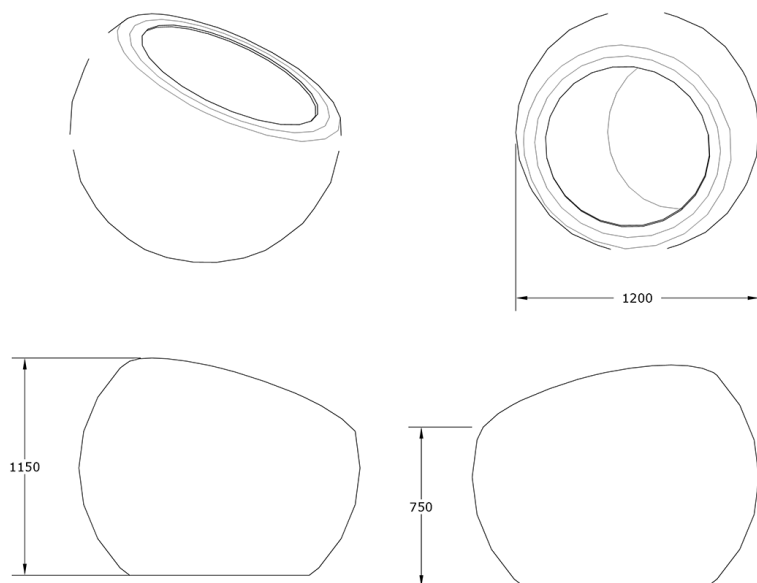

Ficha técnica de producto

Mobiliario Urbano

Jardineras

Jardinera Bola 1200

GMJB1200

Características técnicas:

Peso vacía: 25 Kg

Capacidad: 580L

Material: Polietileno Urbano (mdPE)

Jardinera monoblock en Polietileno. Modelo esférico. Diferentes acabados en colores sólidos y simulación "Acero Corten". Alta resistencia a la intemperie y al vandalismo. **La bandeja de reserva de cultivo se sirve a parte**

Descripción:

Jardinera de polietileno, amplia gama de colores, ligera, fácil de manejar. Varias capacidades 580L y 75L La bandeja de reserva de cultivo se sirve a parte. Modelo no retroiluminable.

Montaje: