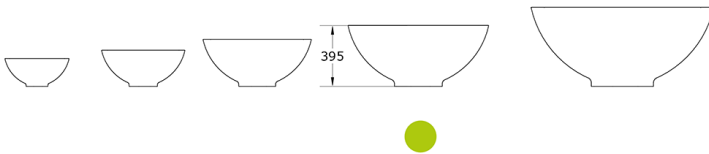

Ficha técnica de producto

Mobiliario Urbano

Jardineras

Jardinera Cuenco 1000

GMJCU1000

Características técnicas:

Peso en vacío: 4 kg

Capacidad: 160L

Material: Polietileno Urbano

Jardinera semi-esférica de 1000mm de polietileno urbano con superficie rugosa que simula piedra, disponible en 5 tamaños. Material anticorrosión, colores de muestrario imitación gris fundición.

Descripción:

La jardinera cuenco semi-circular fabricada en polietileno de media densidad (mdPE) con acabado abujardado en la superficie. Textura y apariencia similar a la piedra natural. Material es resistente a los rayos UV, y la corrosión.