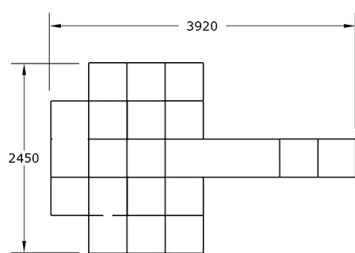

Ficha técnica de producto

Ocio Urbano
Parques Infantiles mobiliario

Parque infantil Excavadora

GOME22

Características técnicas:

Material: Polietileno Urbano (mdPE)
Dimensiones del juego en planta: 3,9 m x 2,5 m
Altura máxima del juego: 1,96 m
Superficie zona de seguridad: 42m² (7m x 6m)