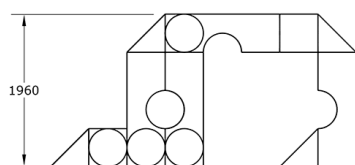

Ficha técnica de producto

Ocio Urbano
Parques Infantiles mobiliario

Parque infantil Excavadora

GOME22

Características técnicas:

Material: Polietileno Urbano (mdPE)
Dimensiones del juego en planta: 3,9 m x 2,5 m
Altura máxima del juego: 1,96 m
Superficie zona de seguridad: 42m² (7m x 6m)

Parque infantil modular. Fabricado en Polietileno de media densidad. Combina pasos para la orientación y rampas de tobogán para los más pequeños, conceptos de psicomotricidad. Se reconoce la forma de una excavadora.

Descripción:

Un cubo, un prisma, un cilindro y un puente forman infinitos conjuntos de colores atractivos. Los niños reconocen las formas creadas a través de las figuras geométricas básicas. El parque llama poderosamente la atención de los pequeños y les invita a imaginar escenarios, y a jugar generando actividad física y mental. Nuestros juegos no tienen elementos en movimiento, lo que ofrece una especial protección para los más pequeños permitiendo el acceso a menores discapacitados, y a adultos en toda el área del juego. Todas las superficies son suaves, cálidas y sin aristas