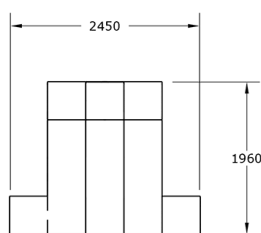

Ficha técnica de producto

Ocio Urbano
Parques Infantiles mobiliario

Parque infantil Excavadora

GOME22

Características técnicas:

Material: Polietileno Urbano (mdPE)
Dimensiones del juego en planta: 3,9 m x 2,5 m
Altura máxima del juego: 1,96 m
Superficie zona de seguridad: 42m² (7m x 6m)