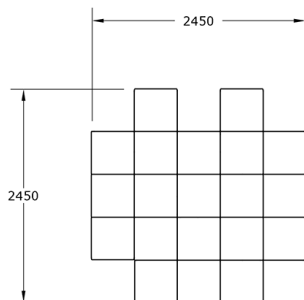

#### Características técnicas:

Material: Polietileno Urbano (mdPE)  
Dimensiones en planta: 2,9 m x 2,9 m  
Altura máxima: 1,96 m  
Zona de seguridad: 36m<sup>2</sup> (6m x 6m)  
Diseño: Gitma-Área de diseño