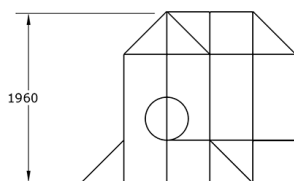

#### Características técnicas:

Material: Polietileno Urbano (mdPE)  
Dimensiones en planta: 2,9 m x 2,9 m  
Altura máxima: 1,96 m  
Zona de seguridad: 36m<sup>2</sup> (6m x 6m)  
Diseño: Gitma-Área de diseño