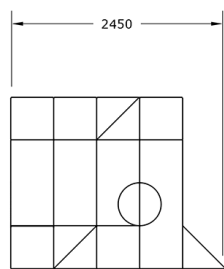

#### Características técnicas:

Material: Polietileno Urbano (mdPE)  
Dimensiones en planta: 2,9 m x 2,9 m  
Altura máxima: 1,96 m  
Zona de seguridad: 36m<sup>2</sup> (6m x 6m)  
Diseño: Gitma-Área de diseño