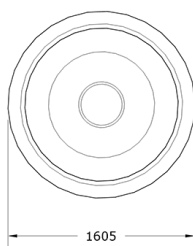

### Jardinera Pot Redonda 1600

GMJPR1600

#### Características técnicas:

Peso Vacía: 72kg

Capacidad: 1500L

Material: Polietileno Urbano (mdPE)

Jardinera monoblock en Polietileno de gran capacidad. Modelo circular disponible en 6 tamaños.