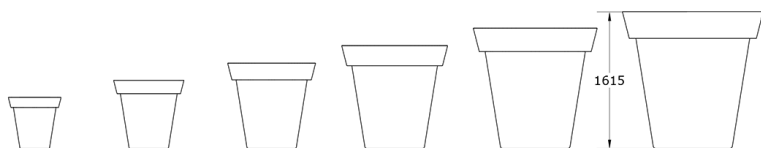

### Jardinera Pot Redonda 1600

GMJPR1600

#### Características técnicas:

Peso Vacía: 72kg

Capacidad: 1500L

Material: Polietileno Urbano (mdPE)

Jardinera monoblock en Polietileno de gran capacidad. Modelo circular disponible en 6 tamaños.

#### Descripción:

Gran jardinera de polietileno, amplia gama de colores, ligera, fácil de manejar, permite el plantado de grandes arbustos. Varias combinaciones: Una sola pieza de llenado total. Dos piezas con llenado parcial con o sin retroiluminación. Combinable en dos colores masa.