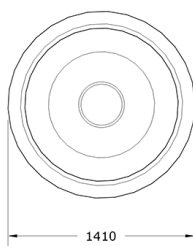

### Jardinera Pot Redonda 1400

GMJPR1400

### Características técnicas:

Peso Vacía: 42Kg

Capacidad: 1100L

Material: Polietileno Urbano (mdPE)

Jardinera monoblock en Polietileno de gran capacidad. Modelo circular disponible en 6 tamaños.