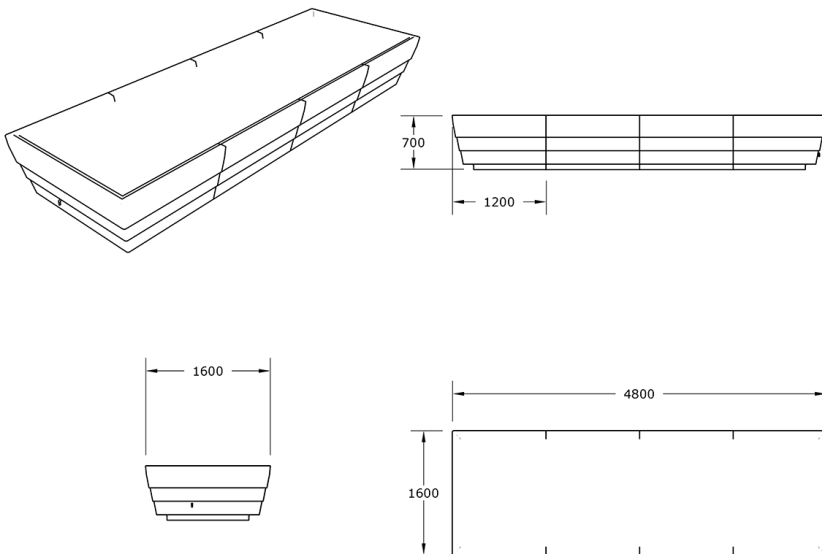

#### Características técnicas:

Peso en vacío: 140kg(40kg+30kg+30kg+45kg)

Capacidad de tierra: 2500 L

Capacidad de Agua: 1200 L

Material: Polietileno Urbano (mdPE)

Diseño: Gitma-Área de diseño

Huerto GITMA, la gran maceta de cultivo a la altura de tu cintura. Tres módulos independientes forman un huerto monoblock autónomo de 4,80m.

#### Descripción:

El super Huerto Gitma; comodo, natural, limpio y ordenado. Cultivo elevado a la altura de tu cintura.