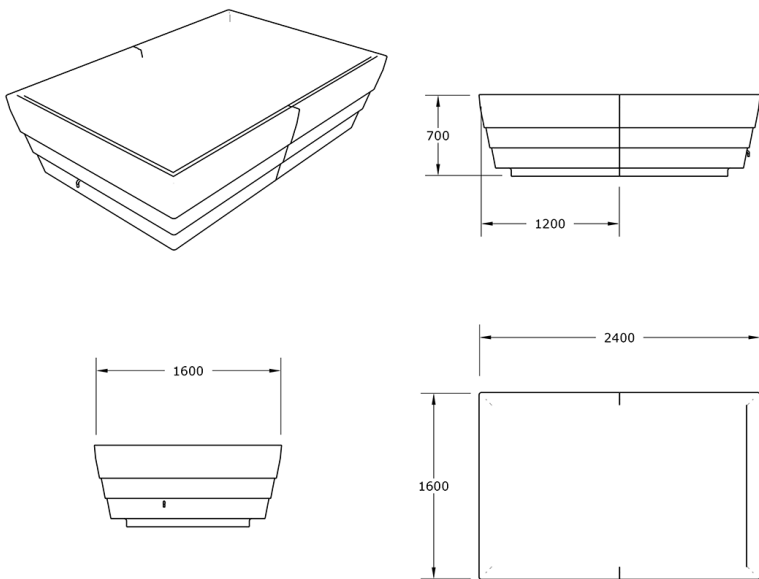

Ficha técnica de producto

Ocio Urbano
Huertos

Huerto 2400 Simple

GOH2400S

Características técnicas:

Peso en vacío: 80kg (40kg+40kg)

Capacidad de tierra: 1198 L

Capacidad de agua: 600L

Material: Polietileno Urbano (mdPE)

Diseño: Gitma-Área de diseño

Huerto GITMA, la gran maceta de cultivo a la altura de tu cintura. Dos módulos independientes forman un huerto monoblock autónomo de 2,40m.

Descripción:

El super Huerto Gitma; comodo, natural, limpio y ordenado. Cultivo elevado a la altura de tu cintura.

Montaje:

Módulos ligeros, permiten el transporte manual. Instalar en superficies llanas, calzando las irregularidades. Limitar el peso total del Huerto a la resistencia del suelo en el que se instale.