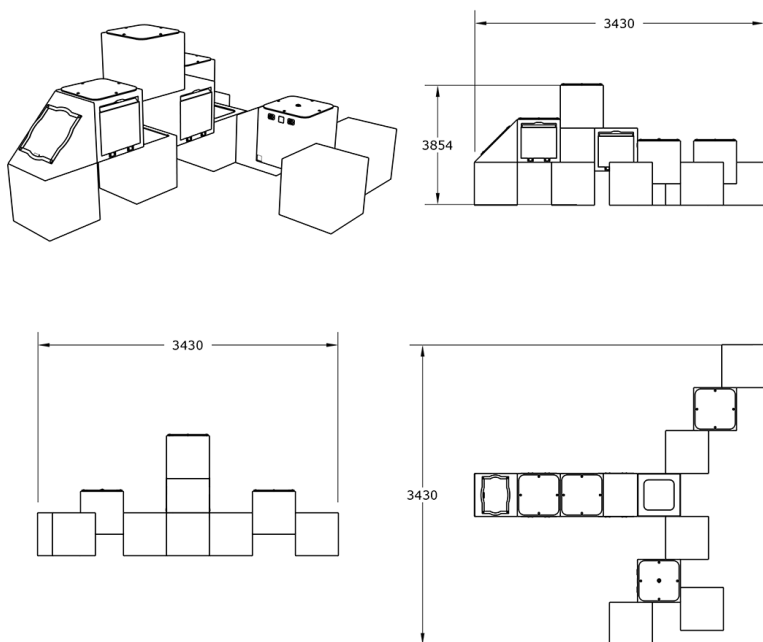

Ludoteca y librería urbana al aire libre con juegos de fichas, plantas y áreas de lectura accesibles. Espacio iluminado para todas las edades, diseñado como centro social de juego y descanso en entornos urbanos.

Descripción:

Conjunto de reunión modular, compuesto por 2 unidades de cubo biblioteca, 1 unidad de placa solar, 2 unidades de jardinera, 3 unidades de tablero de juego, 4 unidades de enchufes USB y 4 unidades de luminaria 1 unidad de diana de monedas y 5 unidades de Asiento.

Montaje:

Anclado o lastrado según características del emplazamiento. Unión entre módulos mecánica por su interior no accesible. Si se escoge la alternativa retroiluminada, su instalación y montaje eléctrico debe ser supervisado y protegido por un instalador autorizado según normativa EN 60598.