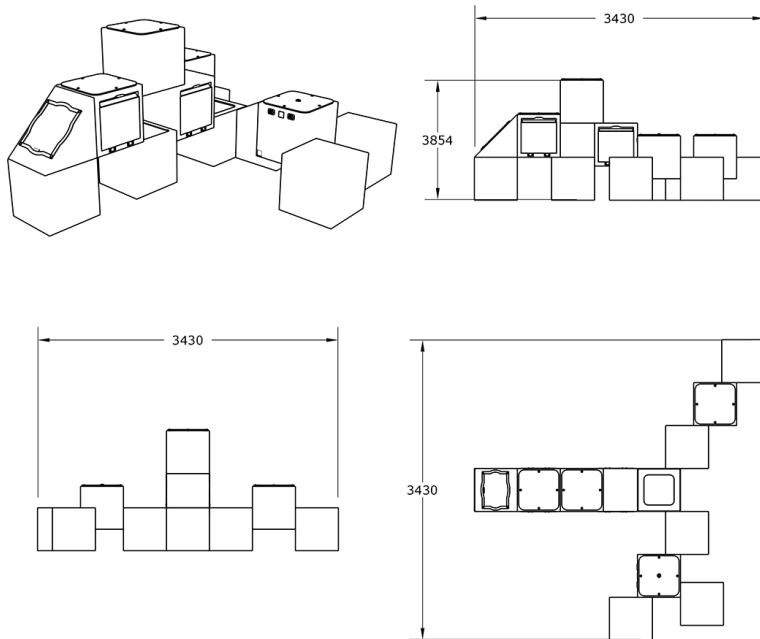

Ficha técnica de producto

Ocio Urbano

Juegos de mesa para parques

Ludoteca Ejemplo 1

GOELE1

Características técnicas:

Material: Polietileno+Cristal laminado templado

Superficie: 2,16 m²

Diseño: Gitma-Área de diseño

Ludoteca y librería urbana al aire libre con juegos de fichas, plantas y áreas de lectura accesibles. Espacio iluminado para todas las edades, diseñado como centro social de juego y descanso en entornos urbanos.

Descripción:

Conjunto de reunión modular, compuesto por 2 unidades de cubo biblioteca, 1 unidad de placa solar, 2 unidades de jardinera, 3 unidades de tablero de juego, 4 unidades de enchufes USB y 4 unidades de luminaria 1 unidad de diana de monedas y 5 unidades de Asiento.