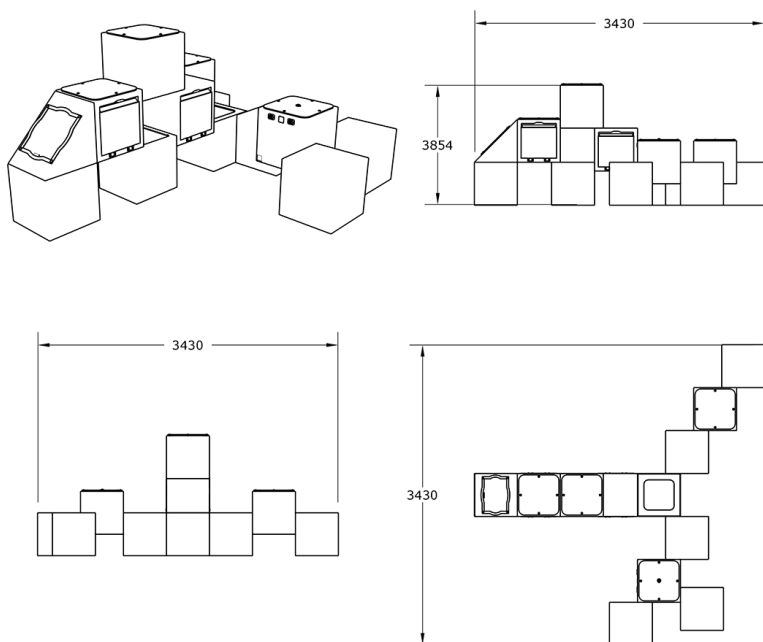

### Ludoteca Ejemplo 1

GOELE1

### Características técnicas:

Material: Polietileno+Cristal laminado templado

Superficie: 2,16 m<sup>2</sup>

Diseño: Gitma-Área de diseño

Ludoteca y librería urbana al aire libre con juegos de fichas, plantas y áreas de lectura accesibles. Espacio iluminado para todas las edades, diseñado como centro social de juego y descanso en entornos urbanos.

#### Descripción:

Conjunto de reunión modular, compuesto por 2 unidades de cubo biblioteca, 1 unidad de placa solar, 2 unidades de jardinera, 3 unidades de tablero de juego, 4 unidades de enchufes USB y 4 unidades de luminaria 1 unidad de diana de monedas y 5 unidades de Asiento.