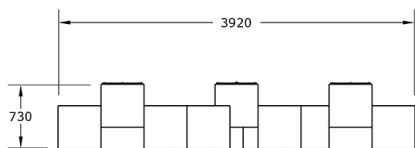

Ficha técnica de producto

Ocio Urbano
Juegos de mesa para parques

Juegos de mesa para parques CR3

GOECR3

Características técnicas:

Material: Polietileno+Cristal laminado templado

Superficie: 3,50 m²

Diseño: Gitma-Área de diseño

Juegos de mesa para parques, compuesto por 2 módulos M2 Y 1 Módulo M4 con 8 asientos, 3 juegos y 3 luminarias.

Descripción:

Los espacios para compartir, ofrecen un espacio de juego y reunión a personas de diferentes edades. Un salón urbano, centro de la vida social en nuestras plazas y calles. Equipado con lo necesario para que el juego sea espontáneo, podemos jugar con chapas o monedas, a modo de fichas. Los espacios para compartir Gitma son totalmente accesibles y contiene luminarias interiores.