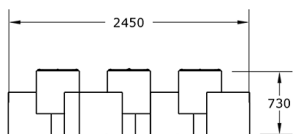

Ficha técnica de producto

Ocio Urbano
Juegos de mesa para parques

Juegos de mesa para parques CR3

GOECR3

Características técnicas:

Material: Polietileno+Cristal laminado templado

Superficie: 3,50 m²

Diseño: Gitma-Área de diseño