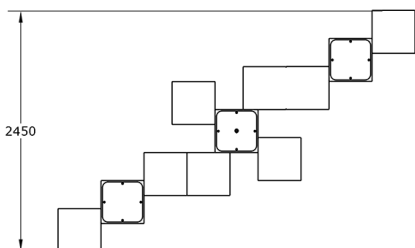

Ficha técnica de producto

Ocio Urbano
Juegos de mesa para parques

Juegos de mesa para parques CR3

GOECR3

Características técnicas:

Material: Polietileno+Cristal laminado templado

Superficie: 3,50 m²

Diseño: Gitma-Área de diseño

Juegos de mesa para parques, compuesto por 2 módulos M2 Y 1 Módulo M4 con 8 asientos, 3 juegos y 3 luminarias.

Descripción:

Los espacios para compartir, ofrecen un espacio de juego y reunión a personas de diferentes edades. Un salón urbano, centro de la vida social en nuestras plazas y calles. Equipado con lo necesario para que el juego sea espontáneo, podemos jugar con chapas o monedas, a modo de fichas. Los espacios para compartir Gitma son totalmente accesibles y contiene luminarias interiores.