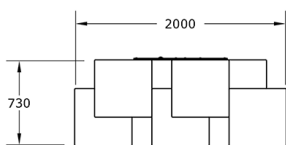

Ficha técnica de producto

Ocio Urbano
Juegos de mesa para parques

Juegos de mesa para parques CR2

GOECR2

Características técnicas:

Material: Polietileno+Cristal laminado templado

Superficie: 3,50 m²

Diseño: Gitma-Área de diseño