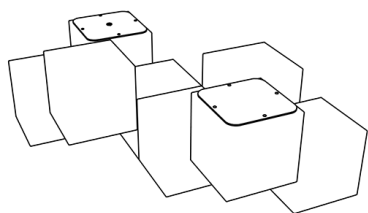

#### Características técnicas:

Material: Polietileno+Cristal laminado templado

Superficie: 3,50 m2

Diseño: Gitma-Área de diseño

Juegos de mesa para parques. Un salón urbano, centro de la vida social en nuestras plazas y calles. Podemos jugar con chapas o monedas, a modo de fichas. Los espacios para compartir Gitma son totalmente accesibles y contiene luminarias interiores.

#### Descripción:

Conjunto de reunión modular, compuesto por 2 módulos R2 con 4 asientos 2 juegos y 4 luminarias.