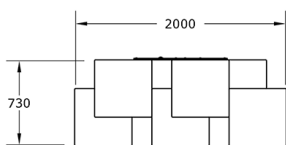

#### Características técnicas:

Material: Polietileno+Cristal laminado templado

Superficie: 3,50 m2

Diseño: Gitma-Área de diseño

Juegos de mesa para parques. Un salón urbano, centro de la vida social en nuestras plazas y calles. Podemos jugar con chapas o monedas, a modo de fichas. Los espacios para compartir Gitma son totalmente accesibles y contiene luminarias interiores.

#### Descripción:

Conjunto de reunión modular, compuesto por 2 módulos R2 con 4 asientos 2 juegos y 4 luminarias.