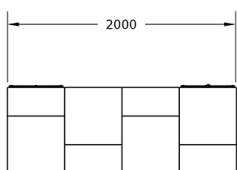

#### Características técnicas:

Material: Polietileno+Cristal laminado templado

Superficie: 3,50 m2

Diseño: Gitma-Área de diseño

Juegos de mesa para parques. Un salón urbano, centro de la vida social en nuestras plazas y calles. Podemos jugar con chapas o monedas, a modo de fichas. Los espacios para compartir Gitma son totalmente accesibles y contiene luminarias interiores.