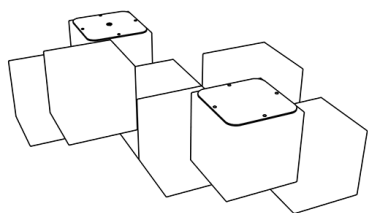

Ficha técnica de producto

Ocio Urbano
Juegos de mesa para parques

Juegos de mesa para parques CR2

GOECR2

Características técnicas:

Material: Polietileno+Cristal laminado templado

Superficie: 3,50 m²

Diseño: Gitma-Área de diseño

Juegos de mesa para parques. Un salón urbano, centro de la vida social en nuestras plazas y calles. Podemos jugar con chapas o monedas, a modo de fichas. Los espacios para compartir Gitma son totalmente accesibles y contiene luminarias interiores.

Descripción:

Conjunto de reunión modular, compuesto por 2 módulos R2 con 4 asientos 2 juegos y 4 luminarias.

Montaje:

Anclado o lastrado según características del emplazamiento. Unión entre módulos mecánica por su interior no accesible. Si se escoge la alternativa retroiluminada, su instalación y montaje eléctrico debe ser supervisado y protegido por un instalador autorizado según normativa EN 60598.