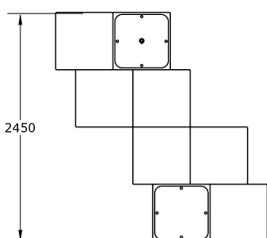

Ficha técnica de producto

Ocio Urbano
Juegos de mesa para parques

Juegos de mesa para parques CR2

GOECR2

Características técnicas:

Material: Polietileno+Cristal laminado templado

Superficie: 3,50 m²

Diseño: Gitma-Área de diseño

Descripción:

Conjunto de reunión modular, compuesto por 2 módulos R2 con 4 asientos 2 juegos y 4 luminarias.

Montaje:

Anclado o lastrado según características del emplazamiento. Unión entre módulos mecánica por su interior no accesible. Si se escoge la alternativa retroiluminada, su instalación y montaje eléctrico debe ser supervisado y protegido por un instalador autorizado según normativa EN 60598.