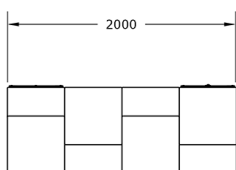

Ficha técnica de producto

Ocio Urbano
Juegos de mesa para parques

Juegos de mesa para parques CR2

GOECR2

Características técnicas:

Material: Polietileno+Cristal laminado templado

Superficie: 3,50 m²

Diseño: Gitma-Área de diseño