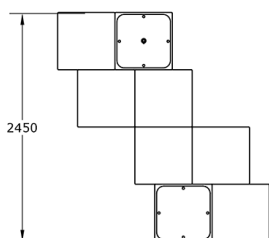

#### Características técnicas:

Material: Polietileno+Cristal laminado templado

Superficie: 3,50 m2

Diseño: Gitma-Área de diseño

Juegos de mesa para parques. Un salón urbano, centro de la vida social en nuestras plazas y calles. Podemos jugar con chapas o monedas, a modo de fichas. Los espacios para compartir Gitma son totalmente accesibles y contiene luminarias interiores.

#### Descripción:

Conjunto de reunión modular, compuesto por 2 módulos R2 con 4 asientos 2 juegos y 4 luminarias.