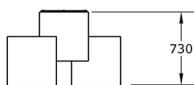

#### Características técnicas:

Material: Polietileno+Cristal laminado templado

Superficie: 3,35 m<sup>2</sup>

Diseño: Gitma-Área de diseño

Juegos de mesa para parques. Un salón urbano, centro de la vida social en nuestras plazas y calles. Podemos jugar con chapas o monedas, a modo de fichas. Los espacios para compartir Gitma son totalmente accesibles y contiene luminarias interiores.

#### Descripción:

Conjunto de reunión modular, compuesto por 2 módulos M2 con 4 asientos 2 juegos y 2 luminarias.