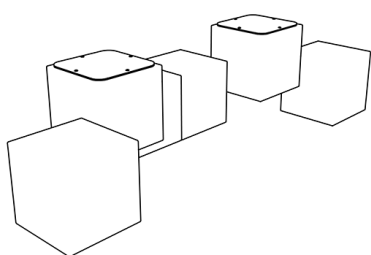

#### Características técnicas:

Material: Polietileno+Cristal laminado templado

Superficie: 3,35 m<sup>2</sup>

Diseño: Gitma-Área de diseño

Juegos de mesa para parques. Un salón urbano, centro de la vida social en nuestras plazas y calles. Podemos jugar con chapas o monedas, a modo de fichas. Los espacios para compartir Gitma son totalmente accesibles y contiene luminarias interiores.

#### Descripción:

Conjunto de reunión modular, compuesto por 2 módulos M2 con 4 asientos 2 juegos y 2 luminarias.