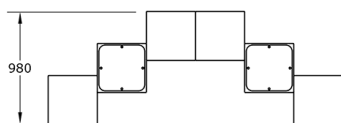

#### Características técnicas:

Material: Polietileno+Cristal laminado templado

Superficie: 3,35 m<sup>2</sup>

Diseño: Gitma-Área de diseño

Juegos de mesa para parques. Un salón urbano, centro de la vida social en nuestras plazas y calles. Podemos jugar con chapas o monedas, a modo de fichas. Los espacios para compartir Gitma son totalmente accesibles y contiene luminarias interiores.

#### Descripción:

Conjunto de reunión modular, compuesto por 2 módulos M2 con 4 asientos 2 juegos y 2 luminarias.