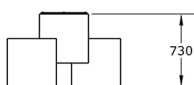

Ficha técnica de producto

Ocio Urbano
Juegos de mesa para parques

Juegos de mesa para parques CR1

GOECR1

Características técnicas:

Material: Polietileno+Cristal laminado templado

Superficie: 3,35 m²

Diseño: Gitma-Área de diseño