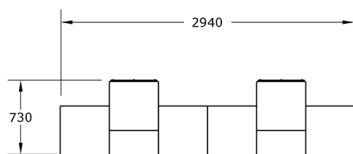

#### Características técnicas:

Material: Polietileno+Cristal laminado templado

Superficie: 3,35 m<sup>2</sup>

Diseño: Gitma-Área de diseño

Juegos de mesa para parques. Un salón urbano, centro de la vida social en nuestras plazas y calles. Podemos jugar con chapas o monedas, a modo de fichas. Los espacios para compartir Gitma son totalmente accesibles y contiene luminarias interiores.

#### Descripción:

Conjunto de reunión modular, compuesto por 2 módulos M2 con 4 asientos 2 juegos y 2 luminarias.