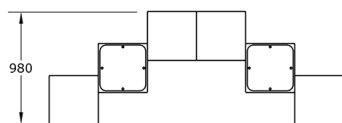

Ficha técnica de producto

Ocio Urbano
Juegos de mesa para parques

Juegos de mesa para parques CR1

GOECR1

Características técnicas:

Material: Polietileno+Cristal laminado templado

Superficie: 3,35 m²

Diseño: Gitma-Área de diseño

Descripción:

Conjunto de reunión modular, compuesto por 2 módulos M2 con 4 asientos 2 juegos y 2 luminarias.

Montaje:

Anclado o lastrado según características del emplazamiento. Unión entre módulos mecánica por su interior no accesible. Si se escoge la alternativa retroiluminada, su instalación y montaje eléctrico debe ser supervisado y protegido por un instalador autorizado según normativa EN 60598.