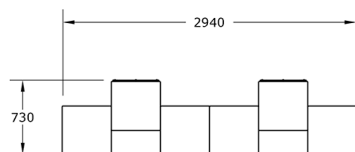

Ficha técnica de producto

Ocio Urbano
Juegos de mesa para parques

Juegos de mesa para parques CR1

GOECR1

Características técnicas:

Material: Polietileno+Cristal laminado templado

Superficie: 3,35 m²

Diseño: Gitma-Área de diseño

Descripción:

Conjunto de reunión modular, compuesto por 2 módulos M2 con 4 asientos 2 juegos y 2 luminarias.

Montaje:

Anclado o lastrado según características del emplazamiento. Unión entre módulos mecánica por su interior no accesible. Si se escoge la alternativa retroiluminada, su instalación y montaje eléctrico debe ser supervisado y protegido por un instalador autorizado según normativa EN 60598.