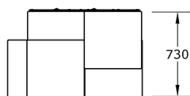

Ficha técnica de producto

Ocio Urbano
Juegos de mesa para parques

Juegos de mesa para parques CR5

GOECR5

Características técnicas:

Material: Polietileno+Cristal laminado templado

Superficie: 2,79 m²

Diseño: Gitma-Área de diseño

Juegos de mesa para parques, compuesto por 3 módulos R2 con 5 asientos 4 juegos y 5 luminarias.

Descripción:

Los espacios para compartir, ofrecen un espacio de juego y reunión a personas de diferentes edades. Un salón urbano, centro de la vida social en nuestras plazas y calles. Equipado con lo necesario para que el juego sea espontáneo, podemos jugar con chapas o monedas, a modo de fichas. Los espacios para compartir Gitma son totalmente accesibles y contiene luminarias interiores.