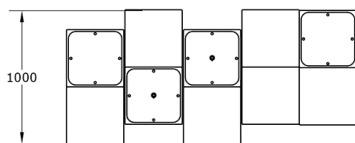

Ficha técnica de producto

Ocio Urbano
Juegos de mesa para parques

Juegos de mesa para parques CR5

GOECR5

Características técnicas:

Material: Polietileno+Cristal laminado templado

Superficie: 2,79 m²

Diseño: Gitma-Área de diseño

Juegos de mesa para parques, compuesto por 3 módulos R2 con 5 asientos 4 juegos y 5 luminarias.

Descripción:

Los espacios para compartir, ofrecen un espacio de juego y reunión a personas de diferentes edades. Un salón urbano, centro de la vida social en nuestras plazas y calles. Equipado con lo necesario para que el juego sea espontáneo, podemos jugar con chapas o monedas, a modo de fichas. Los espacios para compartir Gitma son totalmente accesibles y contiene luminarias interiores.