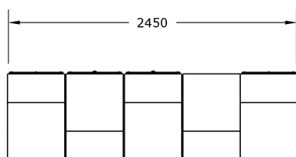

Ficha técnica de producto

Ocio Urbano
Juegos de mesa para parques

Juegos de mesa para parques CR5

GOECR5

Características técnicas:

Material: Polietileno+Cristal laminado templado

Superficie: 2,79 m²

Diseño: Gitma-Área de diseño