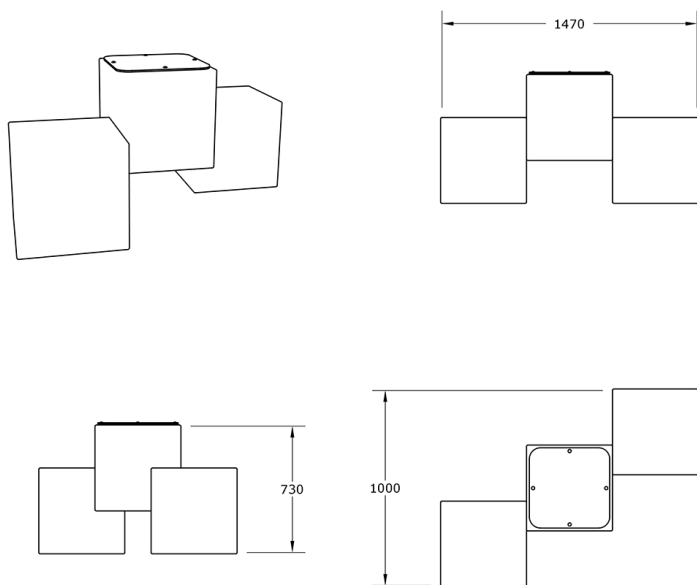

Ficha técnica de producto

Ocio Urbano

Juegos de mesa para parques

Juegos de mesa para parques M2

GOEMM2

Características técnicas:

Material: Polietileno+Cristal laminado templado

Superficie: 1,67 m²

Diseño: Gitma-Área de diseño

Juegos de mesa para parques Módulo M2; Mesa para 2 personas con 1 juego y 1 iluminaria.

Descripción:

Los espacios para compartir, ofrecen un espacio de juego y reunión a personas de diferentes edades. Un salón urbano, centro de la vida social en nuestras plazas y calles. Equipado con lo necesario para que el juego sea espontáneo, podemos jugar con chapas o monedas, a modo de fichas. Los espacios para compartir Gitma son totalmente accesibles y contiene luminarias interiores.