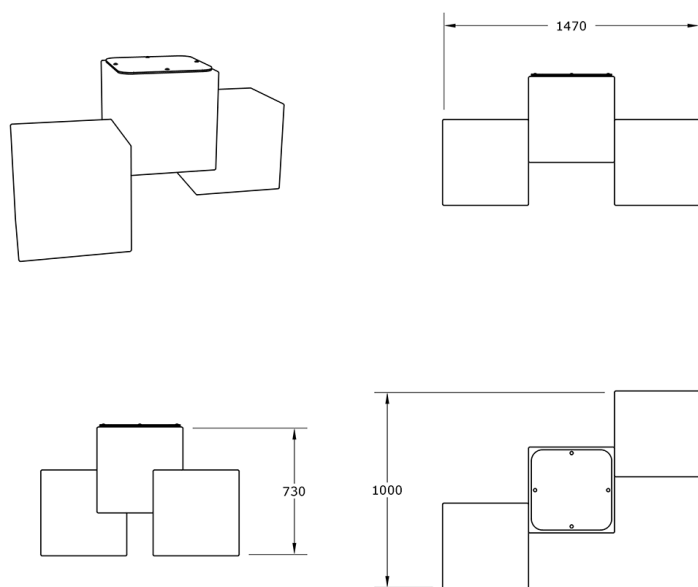

#### Características técnicas:

Material: Polietileno+Cristal laminado templado

Superficie: 1,67 m<sup>2</sup>

Diseño: Gitma-Área de diseño

Juegos de mesa para parques Módulo M2; Mesa para 2 personas con 1 juego y 1 iluminaria.