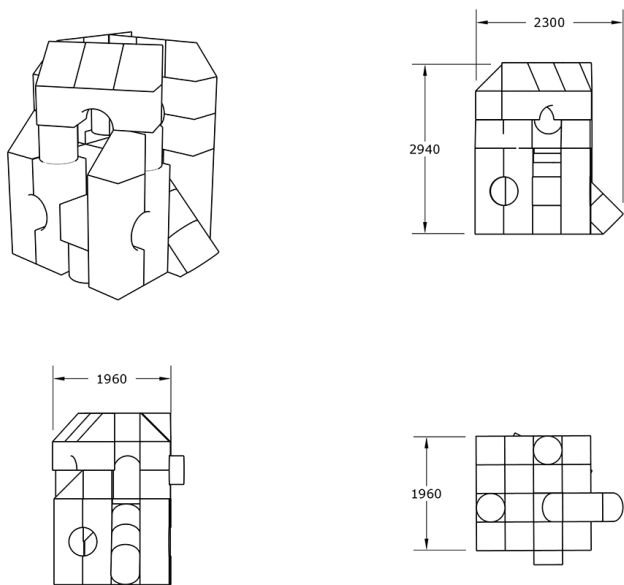

Ficha técnica de producto

Ocio Urbano
Parques Infantiles

Parque infantil Casa en el Árbol

GOPCA44

Características técnicas:

Material: Polietileno Urbano (mdPE)
Dimensiones en planta: 2,4 m x 1,9 m
Altura máxima: 2,94 m
Zona de seguridad: 30m2 (6m x 5m)
Diseño: Gitma-Área de diseño

Parque infantil modular de Polietileno. Habitáculos a diferentes niveles, rampa cilíndrica para orientación y equilibrio. Diseño de casa en árbol. Estimula psicomotricidad y diversión de los niños.

Descripción: