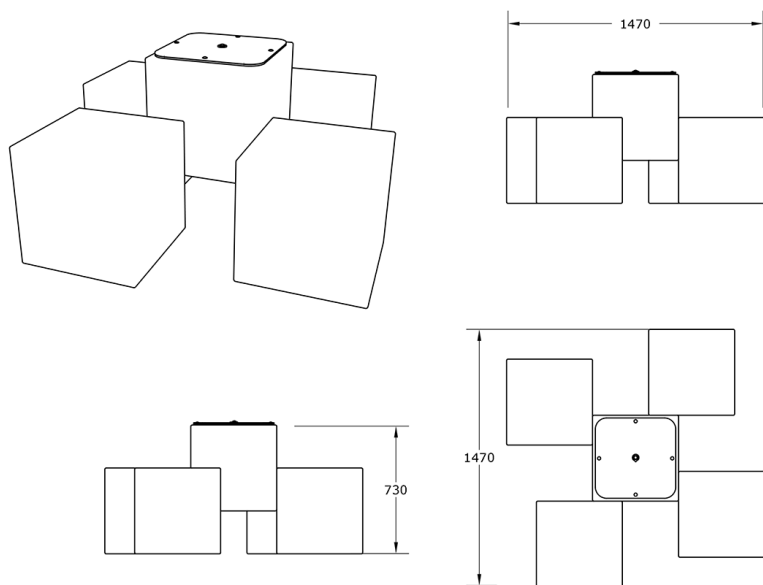

#### Características técnicas:

Material: Polietileno+Cristal laminado templado

Superficie: 2,16m<sup>2</sup>

Diseño: Gitma-Área de diseño

Juegos de mesa para parques, Un salón urbano, centro de la vida social en nuestras plazas y calles. Podemos jugar con chapas o monedas, a modo de fichas. Los espacios para compartir Gitma son totalmente accesibles y contiene luminarias interiores.

#### Descripción:

Módulo M4; Mesa para 4 personas con 1 juego y 1 iluminaria.